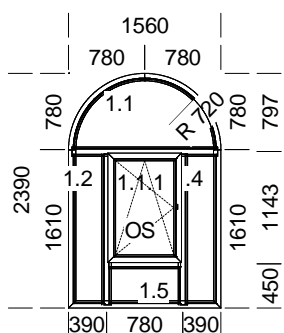

Popis pozice:

bez skla, 1xL, 1xP

Šířka x Výška [mm]: 1430 x 1750

Profil: **TROCAL 70 M.5 Elegance**

Typ1: Okno HFB 5103/5207

Barva rám: GoldenOak/Bílá křídlo: GoldenOak/Bílá

Výplň:

3 x 4-16-4 Climaplust U= 1,1

Sloupky: 1 x GoldenOak/Bílá

Kování:

1 x OS horní křídlo MIKRO + DFE

1 x OTEVÍRAVÉ dolní křídlo kov.spodem ZV

montáž	vybourání	začištění
0,00	0,00	0,00

okno dvoukřídle s nadsvětlíkem, 1430x1750 mm, barva: zlatý dub - bílá, 1xL

2 730,--Kč/ks

24	Okno	1	5 454,55	3 000,00	5 454,55	0,00	3 000,00