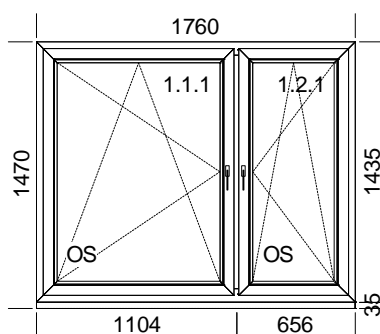

Popis pozice:

1xP

Šířka x Výška [mm]: 875 x 2180

Profil: **TROCAL 76 MD**

Typ1: Okno 76171/76273 oblé

Barva rám: GoldenOak/Bílá křídlo: GoldenOak/Bílá

Výplň:

2 x 4-16-4-16-4 U=0,6 Stopsol

Sloupky: 1 x Příčka 68 mm GoldenOak/Bílá

Kování:

1 x OS BD MIKRO +DFE +Schnapper+Madlo

1 x Rozšíření 30 mm GoldenOak/Bílá

montáž	vybourání	začištění
0,00	0,00	0,00

barva DZ-bílá 79140 Sedlák žaluzie bílá cena 3 380,-- Kč
trojsklo Stopsol (zrcadlo čiré) Ug=0,6 Wm2K

55	Okno	1	7 169,23	4 660,00	7 169,23	0,00	4 660,00