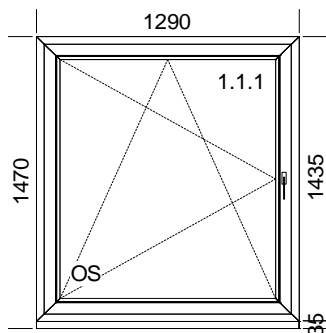

Poz.	Název	Počet	Cena za ks	Cena po slevě/ks	Cena celkem	Práce za ks	Celkem po slevě
51	Okno	1	3 030,77	1 970,00	3 030,77	0,00	1 970,00