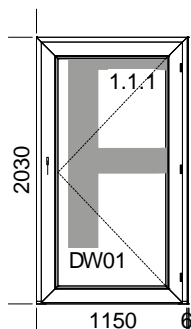

Popis pozice:

1xP VEN

Šířka x Výška [mm]: 970 x 2050

Profil: **TROCAL 76 AD**

Typ1: Vchod ven 76102/76207 dv. rám

Barva rám: Sorento natur/Bílá křídlo: Sorento natur/Bílá

Výplň:

1 x PER-IZOL hladká výplň 24 mm

Kování:

1 x vchodové dv. klíny M2 4 závěsy

Práh 20 mm

montáž	vybourání	začištění
0,00	0,00	0,00

otvor: 990x2060 mm 35830 Nýčová 970x2050 plná deska sorento -bílá cena: 6 810,-- Kč

dveře vchodové jednokřídle (průchod 800 mm)

s izolační deskou hladkou š. 24 mm

klika - klika VBH 35 BRONZ

tříbodová dveřní závora, 4 panty

53	Dveře	1	9 230,77	6 000,00	9 230,77	0,00	6 000,00