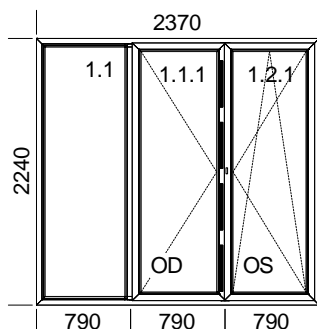

Popis pozice:

vrch bez skla, dole trojsklo

Šířka x Výška [mm]: 1580 x 2250

Profil: **TROCAL 70 M.5 Elegance**

Typ1: Okno HFB 5103/5207

Barva rám: Cherry amareto/Bílá křídlo: Cherry amareto/Bílá

Výplň:

4 x 4-14-4-14-4 ClimatopU=0,6

Sloupky: 2 x Cherry amareto/Bílá

Kování:

1 x OS BD horní křídlo MIKRO +DFE+Madlo+Schnapper

1 x OTEVÍRAVÉ dolní křídlo kov.spodem ZV

montáž	vybourání	začištění
0,00	0,00	0,00

balkonové dveře dvoukřídlé 1580x2250 mm, barva:cherry amareto - bílá, 1xL, trojsklo 4 360,--Kč/ks

22	Okno	1	11 272,73	6 200,00	11 272,73	0,00	6 200,00