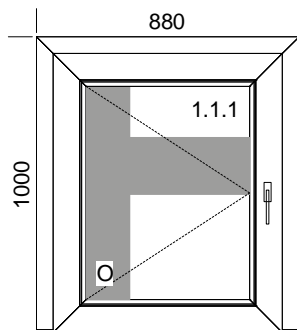

dub zlatý - bílá 35770 Horák škola 10 110,-- Kč

dveře vchodové dvoukřídle s nadsvětlíkem (průchod hlavním křídlem 900x 2020 mm)

s izolační deskou hladkou š. 24 mm, nadsvětlík dvojsklo čiré

madlo oboustanné NEREZ M1 (+ rezeta NEREZ s překrytou zámkovou vložkou + 1x rozeta NEREZ vnitřní)

bezpečnostní zámek x-pert + 3 klíče

jednobodový zámek, 2x4 panty

stavěč na obě křídla

38	Okno	1	4 836,36	2 660,00	4 836,36	0,00	2 660,00