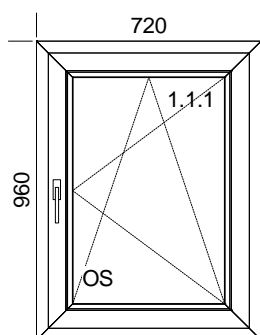

Popis pozice:

1xL, 1xP bez skla

Šířka x Výška [mm]: 1170 x 1120 Profil: **TROCAL 76 MD**

Typ1: Okno 76171/76273 oblé

Barva rám: Ořech/Bílá křídlo: Ořech/Bílá

Výplň:

2 x 4-16-4 Climaplus U= 1,1

Kování:

1 x OS horní křídlo MIKRO + DFE

1 x OTEVÍRAVÉ dolní křídlo kov.spodem ZV

montáž	vybourání	začištění
0,00	0,00	0,00

dvoukřídle ořech-bílá 76 MD-O, 1170x1120 mm dvojsklo cena: 1 940,-- Kč/1 ks (bez skla)

44	Okno	1	1 509,09	830,00	1 509,09	0,00	830,00