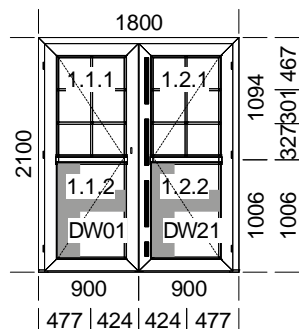

Poz.	Název	Počet	Cena za ks	Cena po slevě/ks	Cena celkem	Práce za ks	Celkem po slevě
56	Dveře	1	20 061,54	13 040,00	20 061,54	0,00	13 040,00

Popis pozice:

montáž	vybourání	začištění
0,00	0,00	0,00

Šířka x Výška [mm]: 1800 x 2100 Profil: **TROCAL 76 AD**

Typ1: Vchod dovnitř 76102/76206 dv. rám

Barva rám: Dub tmavý/Bílá křídlo: Dub tmavý/Bílá

Výplň:

2 x 4-16-4 Climaplust U= 1,1

2 x PER-IZOL hladká výplň 24 mm

Meziskelní mřížka 18mm Mooreiche/bílá

Sloupky: 2 x Sloupek 5K 84 mm Dub tmavý/Bílá

Kování:

1 x vchodové dv. dolní křídlo M2 4 závěsy

1 x vchodové dv. horní křídlo klíny M2 4 závěsy

Práh 20 mm

dub tmavý -bílá 1800x2100 cena: 13 040,-- Kč

dveře vchodové dvoukřídle (průchod 765 mm)

s dvojsklem čiré s meziskelní mřížkou 18 mm DD-bílá a izolační deskou hladkou š. 24 mm spodní díl

klika - klika VBH 35 NEREZ s překrytou zámkovou vložkou

bezpečnostní zámek x-pert + 3 klíče

tříbodová dveřní závora, 2x4 panty