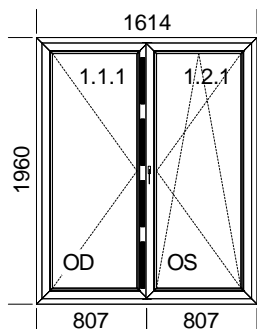

Poz.	Název	Počet	Cena za ks	Cena po slevě/ks	Cena celkem	Práce za ks	Celkem po slevě
30	Okno	1	6 727,27	3 700,00	6 727,27	0,00	3 700,00