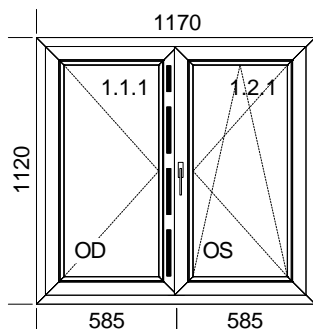

Poz.	Název	Počet	Cena za ks	Cena po slevě/ks	Cena celkem	Práce za ks	Celkem po slevě

40	Okno	2	3 527,27	1 940,00	7 054,54	0,00	3 880,00