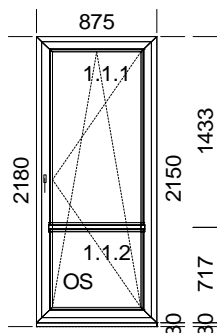

Poz.	Název	Počet	Cena za ks	Cena po slevě/ks	Cena celkem	Práce za ks	Celkem po slevě
54	Okno	1	5 200,00	3 380,00	5 200,00	0,00	3 380,00