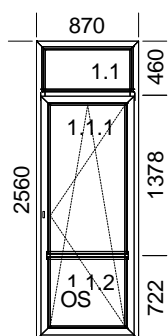

Popis pozice:

1xL

Šířka x Výška [mm]: 985 x 2010

Profil: **TROCAL 76 MD**

Typ1: Okno 76171/76273 oblé

Barva rám: **Dekor dřeva/Bílá křídlo: Dekor dřeva/Bílá**

Výplň:

1 x 4-16-4-16-4 LUX U=0,7

Meziskelní mřížka 18mm Bílá/Dekor

Kování:

1 x OS BD MIKRO +DFE +Schnapper+Madlo

montáž	vybourání	začištění
0,00	0,00	0,00

schocobraun 887505-167/bílá meziskelní mřížka 18 mm

cena: 3 030,-- Kč/ ks 1xL, trojsklo LUX 0,7 (78251 Berka)

19	Okno	1	3 745,45	2 060,00	3 745,45	0,00	2 060,00