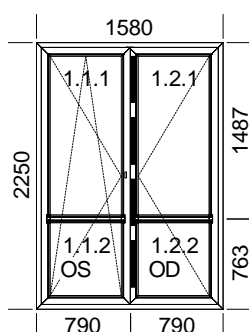

Popis pozice:

vrch bez skla, dole dvojsklo

Šířka x Výška [mm]: 1030 x 2295

Profil: **TROCAL 70 M.5 Elegance**

Typ1: Okno HFB 5103/5207

Barva rám: GoldenOak/Bílá křídlo: GoldenOak/Bílá

Výplň:

2 x 4-16-4 Climaplus U= 1,1

Sloupky: 1 x GoldenOak/Bílá

Kování:

1 x OS BD MIKRO +DFE +Schnapper+Madlo

montáž	vybourání	začištění
0,00	0,00	0,00

balkonové dveře jednokřídlé 1030x2295 mm, barva: zlatý dub - bílá, 1x P 2 350,--Kč/ks

21	Okno	1	7 927,27	4 360,00	7 927,27	0,00	4 360,00