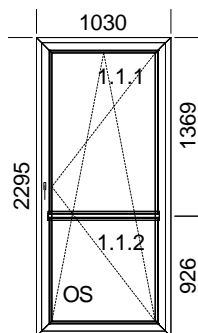

Poz.	Název	Počet	Cena za ks	Cena po slevě/ks	Cena celkem	Práce za ks	Celkem po slevě
20	Okno	1	4 272,73	2 350,00	4 272,73	0,00	2 350,00