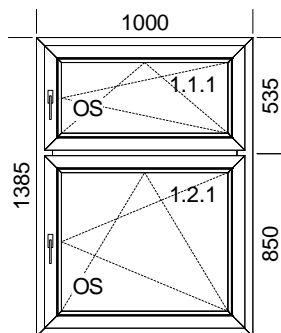

Poz.	Název	Počet	Cena za ks	Cena po slevě/ks	Cena celkem	Práce za ks	Celkem po slevě
06	Okno	1	3 618,18	1 990,00	3 618,18	0,00	1 990,00