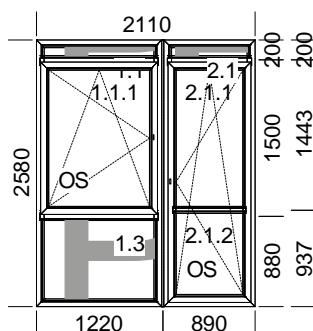

#### Popis pozice:

Šířka x Výška [mm]: 1425 x 1515

Profil: **TROCAL 70 M.5 Elegance**

Typ1: Okno HFB 5103/5207

**Barva rám: Bílá křídlo: Bílá**

Výplň:

3 x 4-16-4 Climaplust U= 1,1

Sloupky: 2 x Bílá

#### Popis pozice:

Šířka x Výška [mm]: 1560 x 2390

Profil: **TROCAL 70 M.5 Elegance**

Typ1: Okno HFB 5103/5207

**Barva rám: Bílá křídlo: Bílá**

Výplň:

5 x 4-16-4 Climaplust U= 1,1

Sloupky: 4 x Bílá

#### Popis pozice:

**bez skla, okno levé, dveře pravé**

Šířka x Výška [mm]: 2110 x 2580

Profil: **TROCAL 70 M.5 Elegance**

Typ1: Okno HFB 5103/5207

Typ2: Okno HFB 5103/5207

**Barva rám: Bílá křídlo: Bílá**

Výplň: