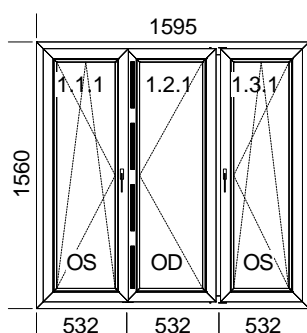

Popis pozice:

Šířka x Výška [mm]: 1425 x 1515

Profil: **TROCAL 70 M.5 Elegance**

Typ1: Okno HFB 5103/5207

Barva rám: Bílá křídlo: Bílá

Výplň:

3 x 4-16-4 Climaplust U= 1,1

Sloupky: 2 x Bílá

Kování:

3 x OS MIKRO + DFE

montáž	vybourání	začištění
0,00	0,00	0,00

okno trojkřídle s pevným sloupkem 1425x1515 mm, barva: bílá, 1 ks 2 955,--Kč/ks

14	Okno	1	5 418,18	2 980,00	5 418,18	0,00	2 980,00