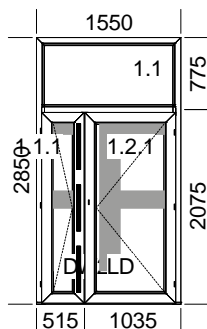

Poz.	Název	Počet	Cena za ks	Cena po slevě/ks	Cena celkem	Práce za ks	Celkem po slevě
37	Dveře	1	18 381,82	10 110,00	18 381,82	0,00	10 110,00