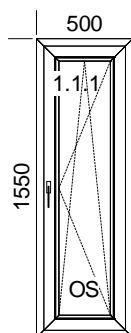

Popis pozice:

fix bez skla

Šířka x Výška [mm]: 640 x 940 Profil: **TROCAL 70 A.5 Elegance**

Typ1: Okno 616130/620740

Barva rám: Dub tmavý/Bílá

Výplň:

1 x 4-16-4 Climaplust U= 1,1

bez kování

montáž	vybourání	začištění
0,00	0,00	0,00

pevné okno DT-bílá, 640x940 mm cena: 600,-- Kč (bez skla, 8168)

36	Okno	1	1 781,82	980,00	1 781,82	0,00	980,00