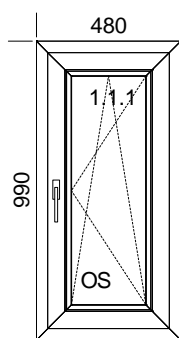

Popis pozice:

Šířka x Výška [mm]: 1630 x 1600 Profil: **TROCAL 76 MD**
Typ1: Okno 76171/76273 oblé
Barva rám: Bílá křídlo: Bílá
Výplň:
2 x 4-16-4-16-4 ClimatopU=0,6
Kování:
1 x OS horní křídlo MIKRO + DFE
1 x OTEVÍRAVÉ dolní křídlo kov.spodem ZV

montáž	vybourání	začištění
0,00	0,00	0,00

dvoukřídle bílá-bílá 76 MD-O, 1630x1600 mm trojsklo cena: 2 770,-- Kč

49	Okno	1	1 600,00	880,00	1 600,00	0,00	880,00