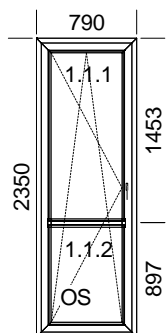

Popis pozice:

1xP bez skla
Šířka x Výška [mm]: 480 x 990 Profil: **TROCAL 76 MD**
Typ1: Okno 76171/76273 oblé
Barva rám: Mahagon/Bílá křídlo: Mahagon/Bílá
Výplň:
1 x 4-16-4 Climaplust U= 1,1
Kování:
1 x OS MIKRO + DFE

montáž	vybourání	začištění
0,00	0,00	0,00

jednokřídle mahagon-bílá 76 MD-O, 480x990 mm dvojsklo cena: 880,-- Kč (78727 Hofman)

50	Okno	1	4 109,09	2 260,00	4 109,09	0,00	2 260,00