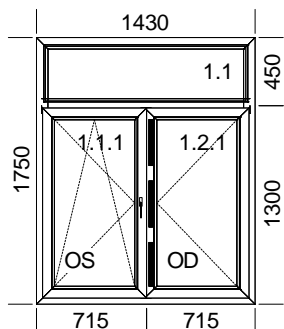

Poz.	Název	Počet	Cena za ks	Cena po slevě/ks	Cena celkem	Práce za ks	Celkem po slevě
23	Okno	1	5 090,91	2 800,00	5 090,91	0,00	2 800,00