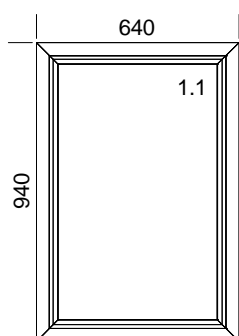

Popis pozice:

1xP BD

Šířka x Výška [mm]: 1614 x 1960 Profil: **TROCAL 70 M.5 Elegance**

Typ1: Okno HFB 5103/5207

Barva rám: Golden Oak křídlo: Golden Oak

Výplň:

2 x 4-16-4Climaplust 1,1 SW-SH

Kování:

1 x OS horní křídlo MIKRO + DFE

1 x OTEVÍRAVÉ dolní křídlo kov.spodem ZV

montáž	vybourání	začištění
0,00	0,00	0,00

dvoukřídle balkonové dveře 1614x1960 1xP DZ-DZ cena: 3 700,-- Kč (7119 Berka)

33	Okno	1	1 000,00	600,00	1 000,00	0,00	600,00