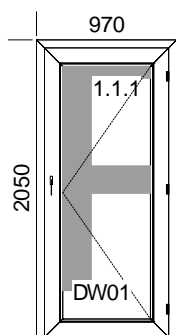

Popis pozice:

1xL

Šířka x Výška [mm]: 1290 x 1470

Profil: **TROCAL 76 MD**

Typ1: Okno 76171/76273 oblé

Barva rám: Bílá křídlo: Bílá

Výplň:

1 x 4-16-4 CP+Kůra čirá U=1,1

Kování:

1 x OS MIKRO + DFE

1 x Podkladový profil 35 mm

montáž	vybourání	začištění
0,00	0,00	0,00

jednokřídle bílá 76 MD-O, 1290x1435 mm trojsklo kůra čirá cena: 1 970,-- Kč (78930 Negocio Hodoval)

52	Dveře	1	10 476,92	6 810,00	10 476,92	0,00	6 810,00