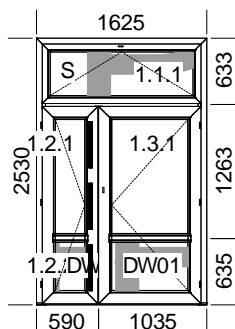

Popis pozice:

1xP

Šířka x Výška [mm]: 720 x 960 Profil: **TROCAL 76 MD**

Typ1: Okno 76171/76273 oblé

Barva rám: Bílá křídlo: Bílá

Výplň:

1 x 4-16-4 Climaplus U= 1,1

Kování:

1 x OS MIKRO + DFE

montáž	vybourání	začištění
0,00	0,00	0,00

jednokřídle bílá-bílá 76 MD-O, 720x960 mm dvojsklo cena: 830,-- Kč/1 ks bez skla

46	Dveře	1	18 800,00	10 340,00	18 800,00	0,00	10 340,00