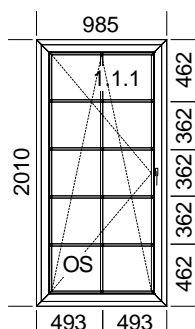

Popis pozice:

1xP BD bes skla a kování

Šířka x Výška [mm]: 900 x 2350

Profil: **TROCAL 70 M.5 Elegance**

Typ1: Okno HFB 5103/5207

Barva rám: **Bílá křídlo: Bílá**

Výplň:

1 x 4-16-4 Climaplust U= 1,1

Kování:

1 x OS BD MIKRO +DFE +Schnapper+Madlo

montáž	vybourání	začištění
0,00	0,00	0,00

balkonové dveře 900x2350 mm, barva: bílá, 1xP 1 810,--Kč/ks (bez skla a kování)

17	Okno	1	5 509,09	3 030,00	5 509,09	0,00	3 030,00