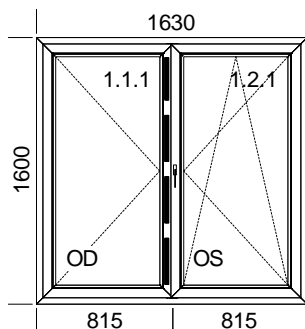

Poz.	Název	Počet	Cena za ks	Cena po slevě/ks	Cena celkem	Práce za ks	Celkem po slevě
48	Okno	1	5 036,36	2 770,00	5 036,36	0,00	2 770,00