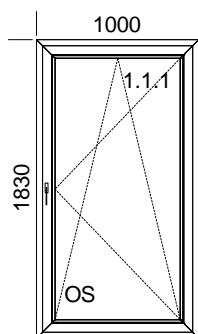

Počet oken a dveří:

Barva	Počet oken	Počet dveří
Bílá	11	2
GoldenOak/Bílá	5	1
Dub tmavý/Bílá	3	1
Ořech/Bílá	3	0
Cherry amareto/Bílá	1	0
Mahagon/Bílá	1	0
Golden Oak	1	0
Dekor dřeva/Bílá	1	0
Anthrazitgrau/Bílá	1	0

Poz.	Název	Počet	Cena za ks	Cena po slevě/ks	Cena celkem	Práce za ks	Celkem po slevě
01	Okno	1	3 018,18	1 660,00	3 018,18	0,00	1 660,00