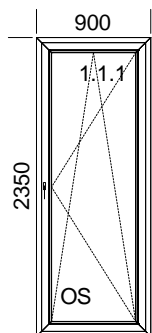

Poz.	Název	Počet	Cena za ks	Cena po slevě/ks	Cena celkem	Práce za ks	Celkem po slevě
16	Okno	1	3 290,91	1 810,00	3 290,91	0,00	1 810,00