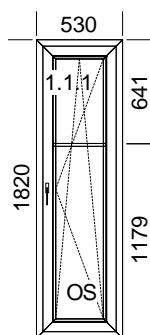

<b>05</b>	Okno	1	2 454,55	1 350,00	<b>2 454,55</b>	0,00	<b>1 350,00</b>
-----------	------	---	----------	----------	-----------------	------	-----------------

**Popis pozice:**

Šířka x Výška [mm]: 530 x 1820