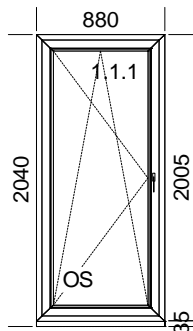

Poz.	Název	Počet	Cena za ks	Cena po slevě/ks	Cena celkem	Práce za ks	Celkem po slevě
12	Okno	1	0,00	0,00	0,00	0,00	0,00