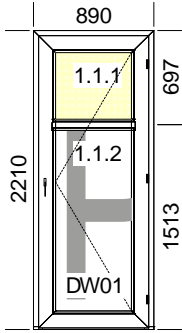

Popis pozice:

1xL BD

Šířka x Výška [mm]: 2350 x 2350

Profil: **TROCAL 76 MD**

Typ1: Okno 76171/76273 oblé

Barva: Dub tmavý 34/Bílá

Výplň:

4-16-4-16-4 ClimatopU=0,6

Popis pozice:

1xL BD
Šířka x Výška [mm]: 3260 x 2550 Profil: **TROCAL 76 MD**
Typ1: BD 76171/76273 oblé
Barva: Bílá
Výplň:
Trojsklo SW U=0.6, F4_1.1 / R16SW / F4 / R16SW / F4_1.1
1 x PER-IZOL hladká výplň 44 mm BÍLÁ Bílá
Sloupky: 1 x Příčka 68 mm Bílá
Sloupky: 1 x Sloupek 6K 98 mm ST Bílá
Kování:
1 x OS BD MIKRO +Schnapper+Madlo
1 x Rozšíření 60 mm Bílá

Popis pozice:

1xP BD

Šířka x Výška [mm]: 860 x 2165

Profil: **TROCAL 76 MD**

Typ1: BD 76171/76273 oblé

Barva: Dub tmavý 34/Bílá

Výplň:

Dvojsklo SW U=1.1, F4_1.1 / R16SW / F4

Popis pozice:

1xP vchodové dveře dovnitř

Šířka x Výška [mm]: 890 x 2210

Profil: **TROCAL 76 AD**

Typ1: Vchod dovnitř 76101/76206 ok. rám

Barva: Douglas 76

Výplň:

Dvojsklo SW ornamentní U=1.1, F4_1.1 / R16SW / Kůra4