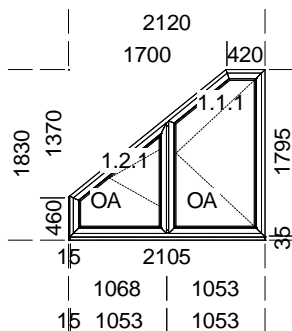

Poz.	Název	Počet	Cena za ks	Cena po slevě/ks	Cena celkem	Práce za ks	Celkem po slevě
27B	Okno	1	0,00	0,00	0,00	0,00	0,00