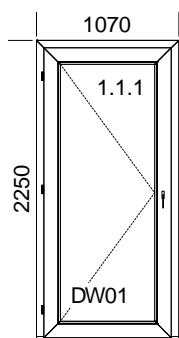

pohled zevnitř:

**okno jednokřídlé výklopné s kličkou na boku vpravo
trojsklo čiré Ug=0,6 Wm2K (Uw=0,84 Wm2K)**

Poz.	Název	Počet	Cena za ks	Cena po slevě/ks	Cena celkem	Práce za ks	Celkem po slevě
25D	Dveře	1	0,00	0,00	0,00	0,00	0,00