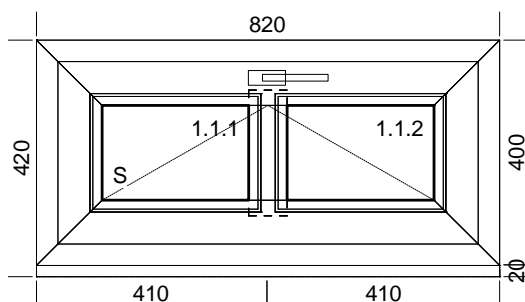

Poz.	Název	Počet	Cena za ks	Cena po slevě/ks	Cena celkem	Práce za ks	Celkem po slevě
09	Okno	1	0,00	0,00	0,00	0,00	0,00

Popis pozice:

pevné zasklení

Šířka x Výška [mm]: 860 x 2330

Profil: **TROCAL 76 MD**

Typ1: BD 76171/76273 oblé

Barva: Anthrazitgrau 16/Bílá

Výplň:

Trojsklo SW U=0,6, F4_1.1 / R16SW / F4 / R16SW / F4_1.1 bez kování

montáž	vybourání	začištění
0,00	0,00	0,00

Anthrazitgrau - bílá s trojsklem cena : 4 000,-- Kč + DPH

(81351 Pujmanová poz. 3)

pohled zevnitř: bez PN

jednodílné pevně zasklené okno

trojsklo čiré Ug=0,6 Wm2K (Uw=0,84 Wm2K)

10	Okno	1	0,00	0,00	0,00	0,00	0,00

Popis pozice:

Šířka x Výška [mm]: 820 x 420

Profil: **TROCAL 76 MD**

Typ1: Okno 76171/76273 oblé

Barva: Ořech 52/Bílá

Výplň:

Trojsklo SW U=0,6, F4_1.1 / R16SW / F4 / R16SW / F4_1.1

Sloupky: 1 x Příčka 68 mm Ořech/Bílá

Kování:

1 x SKLOPNÉ GAVM/GAM KB.K

1 x Podkladový profil 20 mm

montáž	vybourání	začištění
0,00	0,00	0,00

ořech - bílá s trojsklem cena : 2 800,-- Kč + DPH

(81292 Packo poz. 6)

pohled zevnitř: PN 20 mm

okno jednokřídlé výklopné, svisle děleno šprosou š. 68 mm

trojsklo čiré Ug=0,6 Wm2K (Uw=0,84 Wm2)

11	Okno	1	0,00	0,00	0,00	0,00	0,00