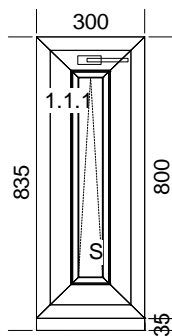

Poz.	Název	Počet	Cena za ks	Cena po slevě/ks	Cena celkem	Práce za ks	Celkem po slevě
24	Okno	1	0,00	0,00	0,00	0,00	0,00