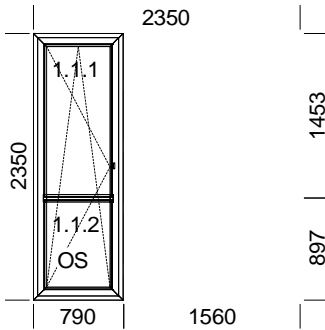

Popis pozice:

1xP BD

Šířka x Výška [mm]: 2060 x 2225

Typ2: BD 76171/76273 oblé

Barva: Ořech 52/Bílá

Výplň:

Trojsklo SW U=0,6, F4_1.1 / R16SW / F4 / R16SW / F4_1.1

Sloupky: 1 x Sloupek 4K 84 mm Ořech/Bílá

Kování:

1 x OS BD MIKRO +Schnapper+Madlo

1 x Podkladový profil 20 mm

1 x Rozšíření 15 mm Ořech/Bílá

montáž	vybourání	začištění
0,00	0,00	0,00

ořech - bílá s trojsklem cena : 7 000.-- Kč + DPH

(80980 Novák poz.2B)

pohled zevnitř: PN 20 mm (nutno objednat sklo - cena vč. skla)

balkonové dveře jednokřídlé O,V vč. mikroventilace -

okenní klíčka zevnitř - zvenku madélko

trojsklo čiré Ug=0,6 Wm2K (Uw=0,84 Wm2K)

Poz.	Název	Počet	Cena za ks	Cena po slevě/ks	Cena celkem	Práce za ks	Celkem po slevě
15	Okno	1	0,00	0,00	0,00	0,00	0,00