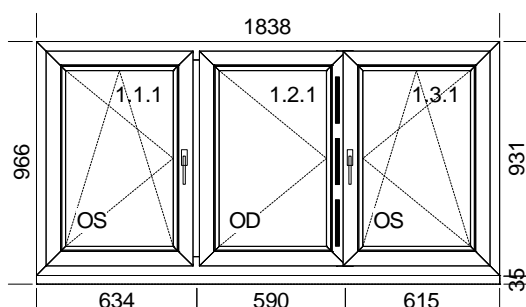

dub tmavý - bílá s trojsklem   cena :12 500,-- Kč + DPH

(79712 Mrázek poz.1A)

jednokřídlé balkónové dveře, zevnitř klička s tlačítkem + plech proti odvrtní

zvenku madélko

+ pevný boční díl

+ nadsvětlík sklopný s klíčkou vlevo na boku

trojsklo čiré Ug=0,6 Wm2K (Uw=0,84 Wm2K)

Poz.	Název	Počet	Cena za ks	Cena po slevě/ks	Cena celkem	Práce za ks	Celkem po slevě
21	Okno	1	0,00	0,00	0,00	0,00	0,00