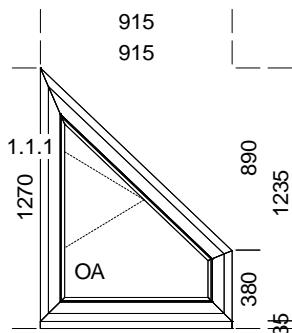

Poz.	Název	Počet	Cena za ks	Cena po slevě/ks	Cena celkem	Práce za ks	Celkem po slevě
27D	Okno	1	0,00	0,00	0,00	0,00	0,00