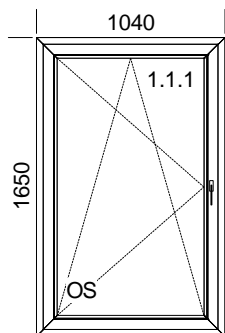

Poz.	Název	Počet	Cena za ks	Cena po slevě/ks	Cena celkem	Práce za ks	Celkem po slevě
06	Okno	1	0,00	0,00	0,00	0,00	0,00