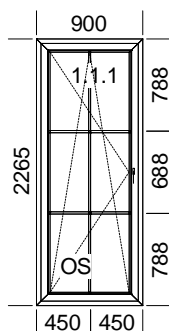

Popis pozice:

1xP

Šířka x Výška [mm]: 1470 x 995

Profil: **TROCAL 76 MD**

Typ1: Okno 76171/76273 oblé

Barva: Bílá

Výplň:

Trojsklo SW U=0,6, F4_1.1 / R16SW / F4 / R16SW / F4_1.1

Popis pozice:

1xL BD

Šířka x Výška [mm]: 900 x 2265

Profil: **TROCAL 76 MD**

Typ1: BD 76171/76273 oblé

Barva: Ořech 52/Bílá

Výplň:

Trojsklo SW U=0,6, F4_1.1 / R16SW / F4 / R16SW / F4_1.1