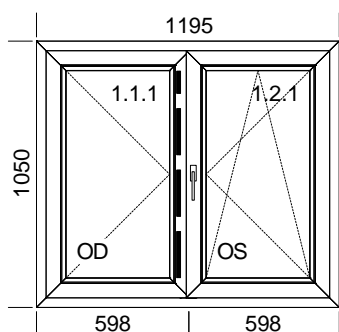

Poz.	Název	Počet	Cena za ks	Cena po slevě/ks	Cena celkem	Práce za ks	Celkem po slevě
01	Okno	1	0,00	0,00	0,00	0,00	0,00

Popis pozice:

1xP

Šířka x Výška [mm]: 1195 x 1050

Profil: **TROCAL 76 MD**

Typ1: Okno 76171/76273 oblé