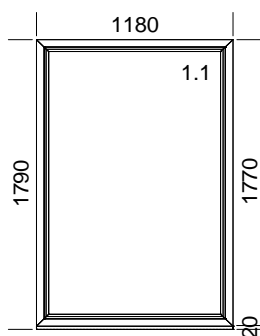

Popis pozice:

1xP BD
Šířka x Výška [mm]: 900 x 2325   Profil: **TROCAL 76 MD**
Typ1: BD 76171/76273 oblé
Barva: Ořech 52/Bílá
Výplň:
Trojsklo SW U=0,6, F4_1.1 / R16SW / F4 / R16SW / F4_1.1
Kování:
1 x OS BD MIKRO +Schnapper+Madlo

montáž	vybourání	začištění
0,00	0,00	0,00

ořech-bílá trojsklo cena : 7 000,-- Kč + DPH
pohled zevnitř:
balkonové dveře jednokřídlé O,V vč. mikroventilace
okenní klička zevnitř - zvenku madélko
trojsklo čiré Ug=0,6 Wm2K (Uw=0,84 Wm2K)

08	Okno	1	0,00	0,00	0,00	0,00	0,00