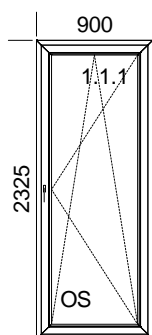

Popis pozice:

1xL
Šířka x Výška [mm]: 1040 x 1650   Profil: **TROCAL 76 MD**
Typ1: Okno 76171/76273 oblé
Barva: GoldenOak 32/Bílá
Výplň:
Trojsklo SW U=0,6, F4_1.1 / R16SW / F4 / R16SW / F4_1.1
Kování:
1 x OS MIKRO

montáž	vybourání	začištění
0,00	0,00	0,00

dub zlatý-bílá trojsklo cena : 5 500,-- Kč + DPH
pohled zevnitř: (nutno objednat sklo - cena vč. skla)
okno jednokřídlé O,V vč. mikroventilace
trojsklo čiré Ug=0,6 Wm2K (Uw=0,84 Wm2K)

07	Okno	1	0,00	0,00	0,00	0,00	0,00