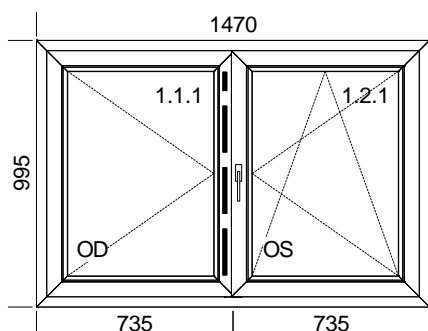

Popis pozice:

2xP

Šířka x Výška [mm]: 1460 x 1445

Profil: **TROCAL 76 MD**

Typ1: Okno 76171/76273 oblé

Barva: Bílá

Výplň:

Trojsklo SW U=0,6, F4_1.1 / R16SW / F4 / R16SW / F4_1.1

Kování:

1 x OS horní křídlo MIKRO

1 x OTEVÍRAVÉ dolní křídlo kov.spodem ZV

montáž	vybourání	začištění
0,00	0,00	0,00

bílá-bílá trojsklo cena : 7 000,-- Kč + DPH

pohled zevnitř: (nutno objednat sklo - cena vč. skla)

okno dvoukřídle s pohyblivým sloupkem O,V vč. mikroventilace/ O trojsklo Ug=0,6 Wm2K (Uw=0,84 Wm2K)

04	Okno	1	0,00	0,00	0,00	0,00	0,00