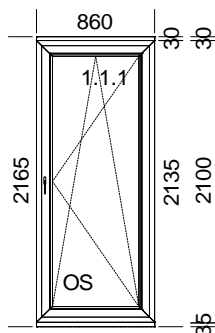

Popis pozice:

1xL

Šířka x Výška [mm]: 500 x 720

Profil: **TROCAL 76 MD**

Typ1: Okno 76171/76273 oblé

Barva: Dub tmavý 34

Výplň:

Trojasklo SW matelux U=0.6, F4_1.1 / R16SW / Matelux4 / R16SW / F4_1.1

Kování:

1 x OS MIKRO

1 x Podkladový profil 20 mm

montáž	vybourání	začištění
0,00	0,00	0,00

dub tmavý - dub tmavý s trojasklem MATELUX cena : 2 700,-- Kč + DPH
(29437 Drašnar poz.1)

pohled zevnitř: PN 20 mm

okno jednokřídlé O,V vč. mikroventilace

trojasklo MATELUX Ug=0,6 Wm2K (Uw=0,84 Wm2K)

Poz.	Název	Počet	Cena za ks	Cena po slevě/ks	Cena celkem	Práce za ks	Celkem po slevě
19	Okno	1	0,00	0,00	0,00	0,00	0,00