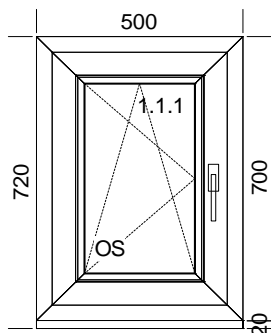

Poz.	Název	Počet	Cena za ks	Cena po slevě/ks	Cena celkem	Práce za ks	Celkem po slevě
18	Okno	1	0,00	0,00	0,00	0,00	0,00