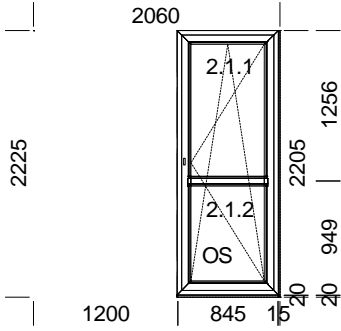

Poz.	Název	Počet	Cena za ks	Cena po slevě/ks	Cena celkem	Práce za ks	Celkem po slevě
14	Okno	1	0,00	0,00	0,00	0,00	0,00