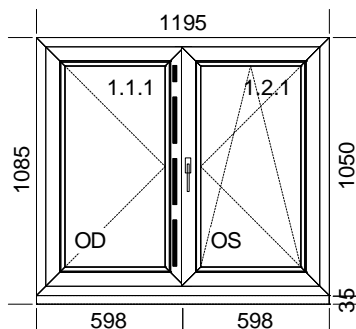

Poz.	Název	Počet	Cena za ks	Cena po slevě/ks	Cena celkem	Práce za ks	Celkem po slevě
22	Okno	1	0,00	0,00	0,00	0,00	0,00