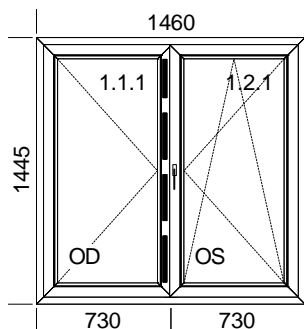

Poz.	Název	Počet	Cena za ks	Cena po slevě/ks	Cena celkem	Práce za ks	Celkem po slevě
03	Okno	2	0,00	0,00	0,00	0,00	0,00

Popis pozice:

2xP

Šířka x Výška [mm]: 1460 x 1445

Profil: **TROCAL 76 MD**

Typ1: Okno 76171/76273 oblé