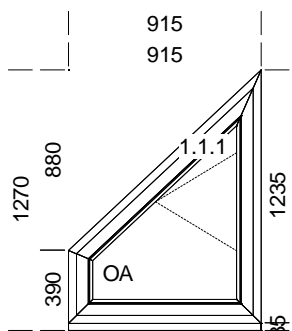

Popis pozice:

1xP šikmina

Šířka x Výška [mm]: 2120 x 1830 Profil: **TROCAL 76 MD**

Typ1: Okno 76171/76273 oblé

Barva: Ořech 52

Výplň:

Trojsklo SW U=0,6, F4_1.1 / R16SW / F4 / R16SW / F4_1.1

Sloupky: 1 x Sloupek 6K 98 mm ST Ořech

Kování:

2 x OTEVÍRAVÉ Oblouk/Šikmina ZV (dolů)

1 x Podkladový profil 35 mm

1 x Rozšíření 15 mm Ořech

montáž	vybourání	začištění
0,00	0,00	0,00

ořech-ořech s trojsklem cena : 8 000,-- Kč + DPH
(81248 Merkl poz.6A)

pohled zevnitř: KLIČKY CO NEJNÍŽ

okno dvoukřídlé ATYP zkosené s pevným sloupkem O/ O
trojsklo čiré Ug=0,6 Wm2K (Uw=0,84 Wm2K)

Poz.	Název	Počet	Cena za ks	Cena po slevě/ks	Cena celkem	Práce za ks	Celkem po slevě
27C	Okno	1	0,00	0,00	0,00	0,00	0,00