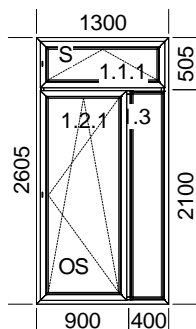

Poz.	Název	Počet	Cena za ks	Cena po slevě/ks	Cena celkem	Práce za ks	Celkem po slevě
20	Okno	1	0,00	0,00	0,00	0,00	0,00