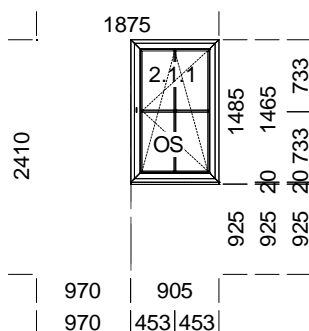

Popis pozice:

1xL BD

Šířka x Výška [mm]: 880 x 2040

Profil: **TROCAL 76 MD**

Typ1: BD 76171/76273 oblé

Barva: Mahagon 24/Bílá

Výplň:

Trojsklo SW U=0,6, F4_1.1 / R16SW / F4 / R16SW / F4_1.1

Kování:

1 x OS BD MIKRO +Schnapper+Madlo

1 x Podkladový profil 35 mm

montáž	vybourání	začištění
0,00	0,00	0,00

mahagon - bílá s trojsklem cena : 6 000,-- Kč + DPH

(80685 Šřitr poz.1)

pohled zevnitř:

balkonové dveře jednokřídlé O,V vč. mikroventilace

okenní klička zevnitř - zvenku madélko

trojsklo čiré Ug=0,6 Wm2K (Uw=0,84 Wm2K)

Poz.	Název	Počet	Cena za ks	Cena po slevě/ks	Cena celkem	Práce za ks	Celkem po slevě
13	Okno	1	0,00	0,00	0,00	0,00	0,00