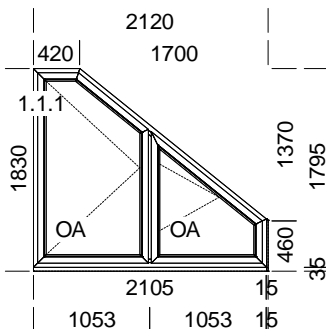

pohled zevnitř

dveře vchodové s ALU prahem jednokřídlé (průchod 740 mm)
s dvojsklem kůra čirá 1/3 nahoře a izolační deskou hladkou tl. 24 mm 2/3 dole
klika - klika VBH 35 se zakrytou zámkovou vložkou BRONZ
bezpečnostní zámek x-pert + 3 klíče
tříbodová dveřní závora, 4 panty
dvojsklo $U_g=1,1$ W_m2K ($U_d=1,3$ W_m2K)

Poz.	Název	Počet	Cena za ks	Cena po slevě/ks	Cena celkem	Práce za ks	Celkem po slevě
27A	Okno	1	0,00	0,00	0,00	0,00	0,00