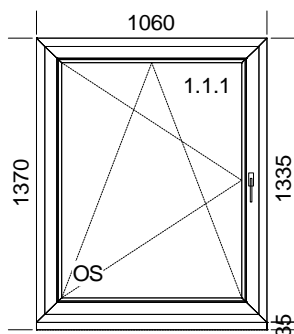

Popis pozice:

1xP

Šířka x Výška [mm]: 1195 x 1085

Profil: **TROCAL 76 MD**

Typ1: Okno 76171/76273 oblé

Barva: GoldenOak 32/Bílá

Výplň:

Dvojsklo SW U=1.1, F4_1.1 / R16SW / F4

Kování:

1 x OS horní křídlo MIKRO

1 x OTEVÍRAVÉ dolní křídlo kov.spodem ZV

1 x Podkladový profil 35 mm

montáž	vybourání	začištění
0,00	0,00	0,00

dub zlatý bílá - bílá s dvojsklem cena : 4 500,-- Kč + DPH

(80547 Koubová poz.3)

pohled zevnitř:

okno dvoukřídle s pohyblivým sloupkem O,V vč. mikroventilace/ O

dvojsklo čiré Ug=1,1 Wm2K (Uw=1,2 Wm2K)

23	Okno	1	0,00	0,00	0,00	0,00	0,00