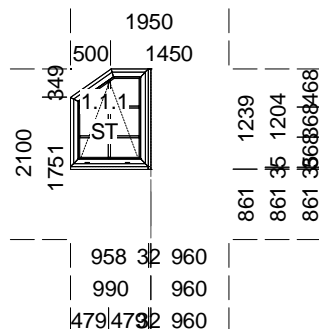

Popis pozice:

1xL šikmina
Šířka x Výška [mm]: 915 x 1270   Profil: **TROCAL 76 MD**
Typ1: Okno 76171/76273 oblé
Barva: Ořech 52
Výplň:
Trojsklo SW U=0,6, F4_1.1 / R16SW / F4 / R16SW / F4_1.1
Kování:
1 x OTEVÍRAVÉ Oblouk/Šikmina ZV (nahoru)
1 x Podkladový profil 35 mm

montáž	vybourání	začištění
0,00	0,00	0,00

ořech-ořech s trojsklem   cena : 3 000,-- Kč + DPH

(81248 Merkl poz.11)

pohled zevnitř: KLIČKA CO NEJNÍŽ

okno jednokřídlé zkosené O

trojsklo čiré Ug=0,6 Wm2K (Uw=0,84 Wm2K)

Poz.	Název	Počet	Cena za ks	Cena po slevě/ks	Cena celkem	Práce za ks	Celkem po slevě
28A	Okno	1	0,00	0,00	0,00	0,00	0,00