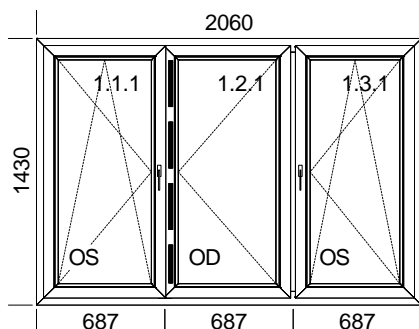

Popis pozice:

1xP

Šířka x Výška [mm]: 1195 x 1050

Profil: **TROCAL 76 MD**

Typ1: Okno 76171/76273 oblé

Barva: GoldenOak 32/Bílá

Výplň:

Dvojsklo SW U=1.1, F4_1.1 / R16SW / F4

Kování:

1 x OS horní křídlo MIKRO

1 x OTEVÍRAVÉ dolní křídlo kov.spodem ZV

montáž	vybourání	začištění
0,00	0,00	0,00

dub zlatý - bílá s dvojsklem cena : 5 000,-- Kč + DPH

pohled zevnitř: (80548-Koubová)

okno dvoukřídle s pohyblivým sloupkem O,V vč. mikroventilace/ O dvojsklo čiré Ug=1,1 Wm2K (Uw=1,2 Wm2K)

02	Okno	3	0,00	0,00	0,00	0,00	0,00