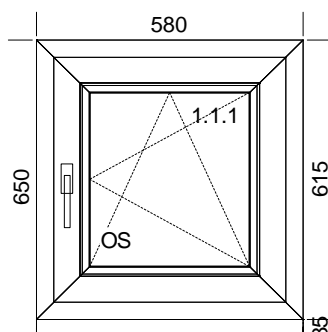

Popis pozice:

1xP

Šířka x Výška [mm]: 580 x 650

Profil: **TROCAL 76 MD**

Typ1: Okno 76171/76273 oblé

Barva: Ořech 52/Bílá

Výplň:

Trojsklo SW U=0,6, F4_1.1 / R16SW / F4 / R16SW / F4_1.1

Kování:

1 x OS MIKRO

1 x Podkladový profil 35 mm

montáž	vybourání	začištění
0,00	0,00	0,00

ořech - bílá s trojsklem cena : 2 300,-- Kč + DPH

(81292 Packo poz. 9)

pohled zevnitř:

okno jednokřídlé O,V vč. mikroventilace

trojsklo čiré Ug=0,6 Wm2K (Uw=0,84 Wm2K)