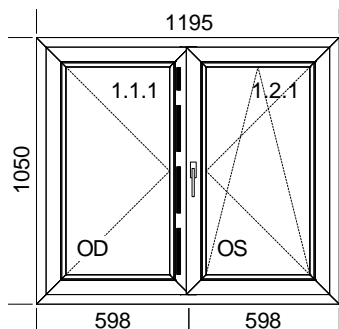

**Popis pozice:**

**1xP**

Šířka x Výška [mm]: 1190 x 1440

Profil: **TROCAL 76 MD**

Typ1: Okno 76171/76273 oblé

**Barva: Dub tmavý 34/Bílá**

Výplň:

**Dvojsklo SW U=1.1, F4\_1.1 / R16SW / F4**

**Popis pozice:**

**1xP**

Šířka x Výška [mm]: 1185 x 1440

Profil: **TROCAL 76 MD**

Typ1: Okno 76171/76273 oblé

**Barva: Dub tmavý 34/Bílá**

Výplň:

**Dvojsklo SW U=1.1, F4\_1.1 / R16SW / F4**

**pohled zevnitř:**

**okno dvoukřídle s pohyblivým sloupkem O,V vč. mikroventilace/ O**

**dvojsklo čiré Ug=1,1 Wm2K (Uw=1,2 Wm2K)**

**(80758 -6)**

| Poz.      | Název | Počet | Cena za ks | Cena po slevě/ks | Cena celkem | Práce za ks | Celkem po slevě |
|-----------|-------|-------|------------|------------------|-------------|-------------|-----------------|
| <b>03</b> | Okno  | 1     | 0,00       | 0,00             | <b>0,00</b> | 0,00        | <b>0,00</b>     |