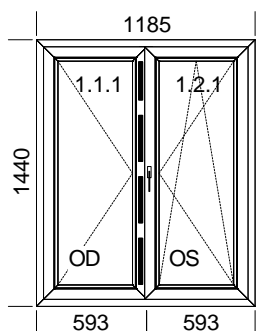

**Popis pozice:**

**1xP**

Šířka x Výška [mm]: 1190 x 1440

Profil: **TROCAL 76 MD**

Typ1: Okno 76171/76273 oblé

**Barva: Dub tmavý 34/Bílá**

Výplň:

**Dvojsklo SW U=1.1, F4\_1.1 / R16SW / F4**

**pohled zevnitř:**

**okno dvoukřídle s pohyblivým sloupkem O,V vč. mikroventilace/ O**

**dvojsklo čiré Ug=1,1 Wm2K (Uw=1,2 Wm2K)**

**(80758 -4)**

|           |      |   |      |      |             |      |             |
|-----------|------|---|------|------|-------------|------|-------------|
| <b>02</b> | Okno | 1 | 0,00 | 0,00 | <b>0,00</b> | 0,00 | <b>0,00</b> |
|-----------|------|---|------|------|-------------|------|-------------|