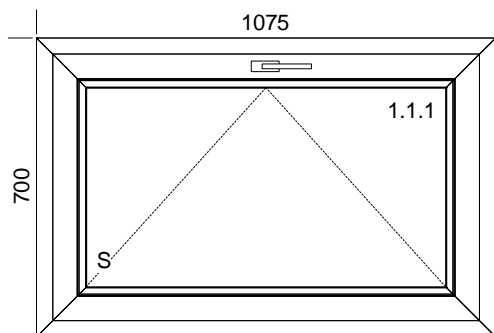

Popis pozice:

1xL

Šířka x Výška [mm]: 1475 x 945

Profil: **TROCAL 76 MD**

Typ1: Okno 76171/76273 oblé

Barva: Dub tmavý 34/Bílá

Výplň:

Dvojsklo SW U=1.1, F4_1.1 / R16SW / F4

Kování:

1 x OS horní křídlo MIKRO

1 x OTEVÍRAVÉ dolní křídlo kov.spodem ZV

montáž	vybourání	začištění
0,00	0,00	0,00

dub zlatý-bílá s dvojsklem cena : 4 000,-- Kč + DPH

pohled zevnitř: (nutno objednat sklo - cena vč. skla)

okno dvoukřídle s pohyblivým sloupkem O,V vč. mikroventilace/ O

dvojsklo čiré Ug=1,1 Wm2K (Uw=1,2 Wm2K)

06	Okno	1	0,00	0,00	0,00	0,00	0,00