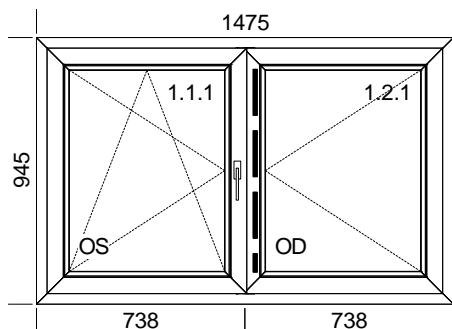

Poz.	Název	Počet	Cena za ks	Cena po slevě/ks	Cena celkem	Práce za ks	Celkem po slevě
05	Okno	1	0,00	0,00	0,00	0,00	0,00