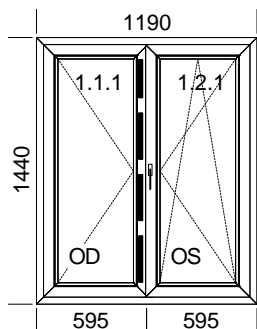

**Popis pozice:**

**1xP**

Šířka x Výška [mm]: 1190 x 1440

Profil: **TROCAL 76 MD**

Typ1: Okno 76171/76273 oblé

**Barva: Dub tmavý 34/Bílá**

Výplň:

**Dvojsklo SW U=1.1, F4\_1.1 / R16SW / F4**