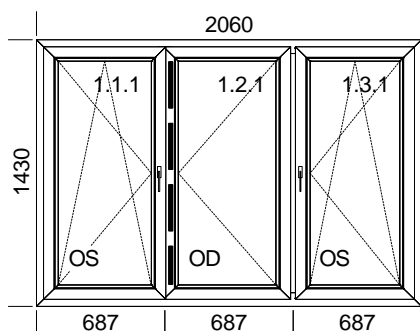

#### pohled zevnitř:

**okno dvoukřídle s pohyblivým sloupkem O,V vč. mikroventilace/ O**

**dvojsklo čiré Ug=1,1 Wm2K (Uw=1,2 Wm2K)**

**(80548-Koubová)**

|           |      |   |      |      |             |      |             |
|-----------|------|---|------|------|-------------|------|-------------|
| <b>04</b> | Okno | 3 | 0,00 | 0,00 | <b>0,00</b> | 0,00 | <b>0,00</b> |
|-----------|------|---|------|------|-------------|------|-------------|