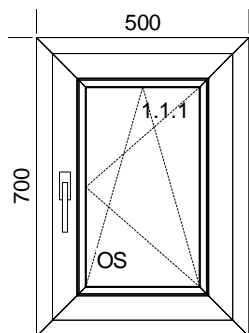

Poz.	Název	Počet	Cena za ks	Cena po slevě/ks	Cena celkem	Práce za ks	Celkem po slevě
07	Okno	1	0,00	0,00	0,00	0,00	0,00

Popis pozice:

1xP

Šířka x Výška [mm]: 500 x 700

Typ1: Okno 76171/76273 oblé

Barva: Dub tmavý 34

Výplň:

Trojsklo SW matelux U=0.6, F4_1.1 / R16SW / Matelux4 / R16SW / F4_1.1

Kování:

1 x OS MIKRO

Profil: **TROCAL 76 MD**

montáž	vybourání	začištění
0,00	0,00	0,00

dub tmavý-dub tmavý s trojsklem MATELUX (mléčné) cena : 2 000,-- Kč + DPH

pohled zevnitř:

okno jednokřídlé O,V vč. mikroventilace

trojsklo MATELUX Ug=0,6 Wm2K (Uw=0,84 Wm2K)

(29437 Drašnar)