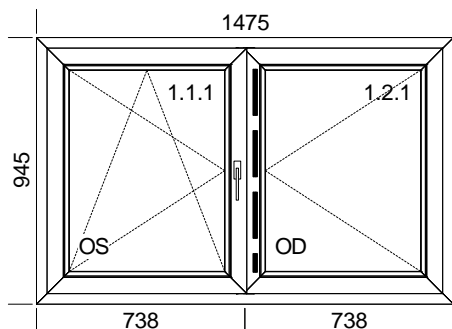

pohled zevnitř: (nutno objednat sklo - cena vč. skla)

okno dvoukřídle s pohyblivým sloupkem O,V vč. mikroventilace/ O

- pevný sloupek - okno jednokřídle O,V vč. mikroventilace

dvojsklo čiré Ug=1,1 Wm2K (Uw=1,2 Wm2K)

(29454-1)

Poz.	Název	Počet	Cena za ks	Cena po slevě/ks	Cena celkem	Práce za ks	Celkem po slevě
05	Okno	1	0,00	0,00	0,00	0,00	0,00

Popis pozice:

1xL

Šířka x Výška [mm]: 1475 x 945

Profil: **TROCAL 76 MD**

Typ1: Okno 76171/76273 oblé