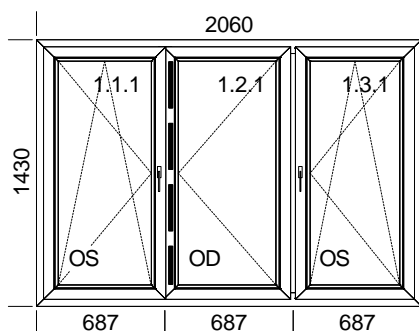

Poz.	Název	Počet	Cena za ks	Cena po slevě/ks	Cena celkem	Práce za ks	Celkem po slevě
03	Okno	1	0,00	0,00	0,00	0,00	0,00

Popis pozice:

1xP

Šířka x Výška [mm]: 1195 x 1050

Profil: **TROCAL 76 MD**

Typ1: Okno 76171/76273 oblé

pohled zevnitř:

okno dvoukřídle s pohyblivým sloupkem O,V vč. mikroventilace/ O

dvojsklo čiré Ug=1,1 Wm2K (Uw=1,2 Wm2K)

(80548-Koubová)

04	Okno	3	0,00	0,00	0,00	0,00	0,00
-----------	------	---	------	------	-------------	------	-------------

Popis pozice:

3xP

Šířka x Výška [mm]: 2060 x 1430

Profil: **TROCAL 76 MD**

Typ1: Okno 76171/76273 oblé

Barva: GoldenOak 32/Bílá

Výplň:

Dvojsklo SW U=1.1, F4_1.1 / R16SW / F4

(29454-1)

Poz.	Název	Počet	Cena za ks	Cena po slevě/ks	Cena celkem	Práce za ks	Celkem po slevě
05	Okno	1	0,00	0,00	0,00	0,00	0,00

Popis pozice:

1xL

Šířka x Výška [mm]: 1475 x 945

Profil: **TROCAL 76 MD**

Typ1: Okno 76171/76273 oblé