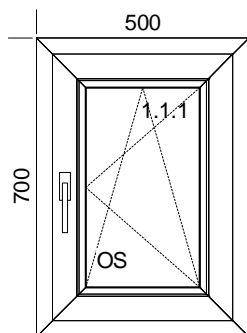

Popis pozice:

1xL

Šířka x Výška [mm]: 1475 x 945

Profil: **TROCAL 76 MD**

Typ1: Okno 76171/76273 oblé

Barva: Dub tmavý 34/Bílá

Výplň:

Dvojsklo SW U=1.1, F4_1.1 / R16SW / F4

Kování:

1 x OS horní křídlo MIKRO

1 x OTEVÍRAVÉ dolní křídlo kov.spodem ZV

montáž	vybourání	začištění
0,00	0,00	0,00

dub zlatý-bílá s dvojsklem cena : 4 000,-- Kč + DPH

pohled zevnitř: (nutno objednat sklo - cena vč. skla)

okno dvoukřídle s pohyblivým sloupkem O,V vč. mikroventilace/ O dvojsklo čiré Ug=1,1 Wm2K (Uw=1,2 Wm2K)

07	Okno	1	0,00	0,00	0,00	0,00	0,00