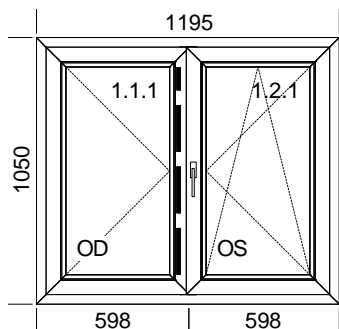

Poz.	Název	Počet	Cena za ks	Cena po slevě/ks	Cena celkem	Práce za ks	Celkem po slevě
03	Okno	1	0,00	0,00	0,00	0,00	0,00

Popis pozice:

1xP

Šířka x Výška [mm]: 1195 x 1050

Profil: **TROCAL 76 MD**

Typ1: Okno 76171/76273 oblé

Popis pozice:

3xP

Šířka x Výška [mm]: 2060 x 1430

Profil: **TROCAL 76 MD**

Typ1: Okno 76171/76273 oblé

Barva: GoldenOak 32/Bílá

Výplň:

Dvojsklo SW U=1.1, F4_1.1 / R16SW / F4

(29454-1)

Poz.	Název	Počet	Cena za ks	Cena po slevě/ks	Cena celkem	Práce za ks	Celkem po slevě
05	Okno	1	0,00	0,00	0,00	0,00	0,00

Popis pozice:

1xL

Šířka x Výška [mm]: 1475 x 945

Profil: **TROCAL 76 MD**

Typ1: Okno 76171/76273 oblé

Popis pozice:

1xP

Šířka x Výška [mm]: 500 x 700

Profil: **TROCAL 76 MD**

Typ1: Okno 76171/76273 oblé

Barva: Dub tmavý 34

Výplň:

Trojsklo SW matelux U=0.6, F4_1.1 / R16SW / Matelux4 / R16SW / F4_1.1