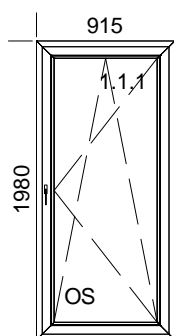

Popis pozice:

Šířka x Výška [mm]: 1300 x 2605 Profil: **TROCAL 76 MD**

Typ1: BD 76171/76273 oblé

Barva: Dub tmavý 34/Bílá

Výplň:

Dvojsklo SW U=1.1, F4_1.1 / R16SW / F4

Sloupky: 2 x Sloupek 6K 98 mm ST Dub tmavý/Bílá

Kování:

1 x OS BD MIKRO +Schnapper+Madlo

1 x SKLOPNÉ GAVM/GAM KB.K

montáž	vybourání	začištění
0,00	0,00	0,00

montáž zdvoj

balkonové dveře jednokřídlé s pevným bočním dílem a výklopným nadsvětlíkem 1300x2605 mm, barva: dub tmavý- bílá, 1xP

7 150,--/ks

15	Okno	1	8 000,00	4 400,00	8 000,00	0,00	4 400,00