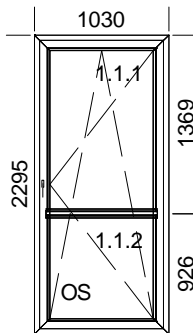

Popis pozice:

1xL

Šířka x Výška [mm]: 985 x 2010

Profil: **TROCAL 76 MD**

Typ1: Okno 76171/76273 oblé

Barva: Dekor dřeva/Bílá

Výplň:

4-16-4-16-4 LUX U=0,7

Kování:

1 x OS BD MIKRO +Schnapper+Madlo

montáž	vybourání	začištění
0,00	0,00	0,00

montáž zdvoj

**schocobraun 887505-167/bílá
meziskelní mřížka 18 mm**

cena: 3 030,-- Kč/ ks 1xL, trojsklo LUX 0,7 (78251 Berka)

2	Okno	1	7 200,00	3 960,00	7 200,00	0,00	3 960,00