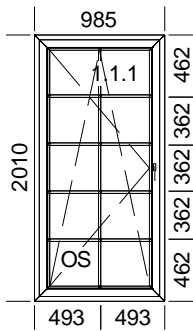

Poz.	Název	Počet	Cena za ks	Cena po slevě/ks	Cena celkem	Práce za ks	Celkem po slevě

5	Okno	1	5 509,09	3 030,00	5 509,09	0,00	3 030,00