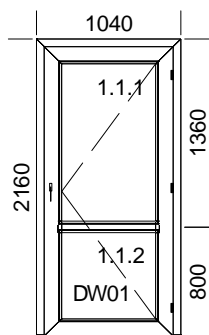

Poz.	Název	Počet	Cena za ks	Cena po slevě/ks	Cena celkem	Práce za ks	Celkem po slevě

11	Dveře	1	12 727,27	7 000,00	12 727,27	0,00	7 000,00