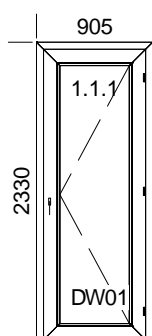

## Popis pozice:

Šířka x Výška [mm]: 1175 x 1435

Profil: **TROCAL 76 MD**

Typ1: Okno 76171/76273 oblé

**Barva: Bílá**

Výplň:

**Trojsklo SW U=0.6, F4\_1.1 / R16SW / F4 / R16SW / F4\_1.1**

Kování:

#### Popis pozice:

Šířka x Výška [mm]: 915 x 1980 Profil: **TROCAL 76 MD**

Typ1: BD 76171/76273 oblé

**Barva: Dub tmavý 34/Bílá**

Výplň:

**Dvojsklo SW U=1.1, F4\_1.1 / R16SW / F4**

Kování:

1 x OS BD MIKRO +Schnapper+Madlo

#### Popis pozice:

**1xP dovnitř**

Šířka x Výška [mm]: 905 x 2330 Profil: **TROCAL 76 AD**

Typ1: Vchod dovnitř 76102/76206 dv. rám

**Barva: Ořech 52/Bílá**

Výplň:

**Dvojsklo SW U=1.1, F4\_1.1 / R16SW / F4**