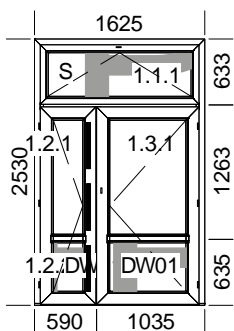

Poz.	Název	Počet	Cena za ks	Cena po slevě/ks	Cena celkem	Práce za ks	Celkem po slevě	
7	Dveře	1	18 800,00	10 340,00	18 800,00	0,00	10 340,00	
						montáž 0,00	vybourání 0,00	začištění 0,00