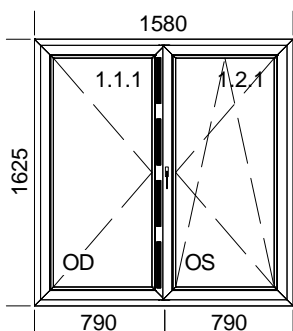

## Popis pozice:

Šířka x Výška [mm]: 1580 x 1625

Profil: **TROCAL 76 MD**

Typ1: Okno 76171/76273 oblé

**Barva: Bílá**

Výplň:

4-16-4 Climaplust U= 1,1

Kování: