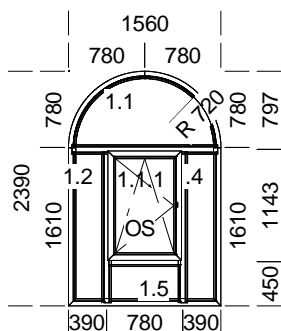

Popis pozice:

trojsklo

Šířka x Výška [mm]: 2370 x 2240

Profil: **TROCAL 88+**

Typ1: Okno 810160/820690

Barva: Anthrazitgrau 16/Bílá

Výplň:

4-14-4-14-4 ClimatopU=0,6

Sloupky: 1 x Anthrazitgrau/Bílá

Kování:

1 x OS horní křídlo MIKRO

1 x OTEVÍRAVÉ dolní křídlo kov.spodem ZV

montáž	vybourání	začištění
0,00	0,00	0,00

montáž zdvoj

balkonová stěna s bočním pevným dílem a dvoukřídlymi dveřmi 2370x2240 mm, barva: šedá - bílá, 1xP, trojsklo 6 200,--Kč/ks

4	Okno	1	5 454,55	3 000,00	5 454,55	0,00	3 000,00