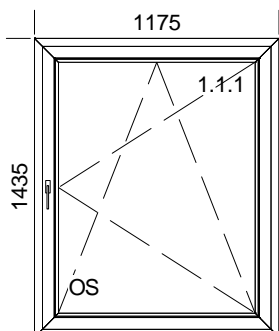

## Popis pozice:

Šířka x Výška [mm]: 1580 x 1625

Profil: **TROCAL 76 MD**

Typ1: Okno 76171/76273 oblé

**Barva: Bílá**

Výplň:

4-16-4 Climaplust U= 1,1

Kování:

## Popis pozice:

Šířka x Výška [mm]: 1175 x 1435

Profil: **TROCAL 76 MD**

Typ1: Okno 76171/76273 oblé

**Barva: Bílá**

Výplň:

**Trojsklo SW U=0.6, F4\_1.1 / R16SW / F4 / R16SW / F4\_1.1**

Kování:

#### Popis pozice:

**1xP dovnitř**

Šířka x Výška [mm]: 905 x 2330 Profil: **TROCAL 76 AD**

Typ1: Vchod dovnitř 76102/76206 dv. rám

**Barva: Ořech 52/Bílá**

Výplň:

**Dvojsklo SW U=1.1, F4\_1.1 / R16SW / F4**