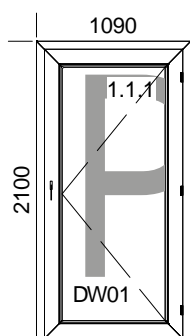

Popis pozice:

1xP VEN

Šířka x Výška [mm]: 1040 x 2160 Profil: **TROCAL 76 AD**

Typ1: Vchod ven 76102/76207 dv. rám

Barva: GoldenOak 32/Bílá

Výplň:

bez zasklení

Sloupky: 1 x Sloupek 5K 84 mm GoldenOak/Bílá

Kování:

1 x vchodové dv. klíny M2 4 závěsy

Práh 20 mm

montáž	vybourání	začištění
0,00	0,00	0,00

okno zdvojené

**dveře vchodové 1XP VEN , dub zlatý-bílá cena 7 000,--
sklo lze vybrat**

12	Dveře	1	25 078,57	17 555,00	25 078,57	0,00	17 555,00