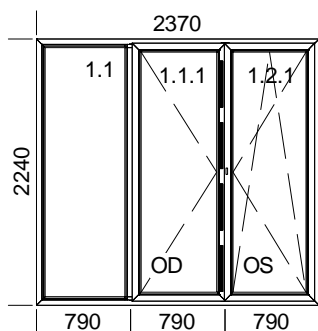

Poz.	Název	Počet	Cena za ks	Cena po slevě/ks	Cena celkem	Práce za ks	Celkem po slevě

3	Okno	1	11 272,73	6 200,00	11 272,73	0,00	6 200,00