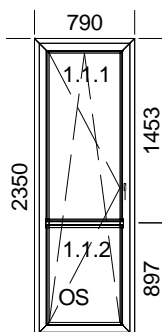

Kování:

1 x SKLOPNÉ GEZE OL 90

1 x vchodové dv. dolní křídlo M2 4 závěsy

1 x vchodové dv. horní křídlo klíny M2 4 závěsy

Práh 20 mm

montáž zdvoj

dveře vchodové dvoukřídle (průchod hlavním křídlem 900 mm) s nadsvětlíkem výklopným s izolační deskou 24 mm

dveře dvojsklem čirým a izolační deskou 24 mm bez skla (35722 Suchánek) cena 10 340,-- Kč

klíka - klíka TOKYO bílá

bezpečnostní zámek X-pert + 3 klíče

tříbodová dveřní závora, 2x 4 panty

Poz.	Název	Počet	Cena za ks	Cena po slevě/ks	Cena celkem	Práce za ks	Celkem po slevě	
8	Okno	1	4 109,09	2 260,00	4 109,09	0,00	2 260,00	
						montáž 0,00	vybourání 0,00	začištění 0,00