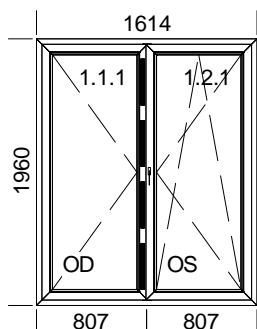

Popis pozice:

Šířka x Výška [mm]: 1560 x 2390

Profil: **TROCAL 70 M.5 Elegance**

Typ1: Okno HFB 5103/5207

Barva: Bílá

Výplň:

4-16-4 Climaplust U= 1,1

Sloupky: 4 x Bílá

Kování:

1 x OS MIKRO

montáž	vybourání	začištění
0,00	0,00	0,00

montáž zdvoj

oblouková stěna s pevně zasklenými díly a jednokřídlym oknem 1560x2390 mm, barva: bílá, 1xL KČ/ks 3 000,--

6	Okno	1	6 727,27	3 700,00	6 727,27	0,00	3 700,00