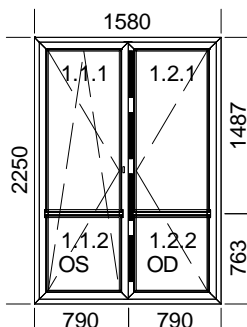

Popis pozice:

vrch bez skla, dole dvojsklo

Šířka x Výška [mm]: 1030 x 2295

Profil: **TROCAL 70 M.5 Elegance**

Typ1: Okno HFB 5103/5207

Barva: GoldenOak 32/Bílá

Výplň:

4-16-4 Climaplust U = 1,1

Sloupky: 1 x GoldenOak/Bílá

Kování:

1 x OS BD MIKRO +Schnapper+Madlo

montáž	vybourání	začištění
0,00	0,00	0,00

montáž zdvoj

balkonové dveře jednokřídlé 1030x2295 mm, barva: zlatý dub - bílá, 1x P 3 960,--Kč/ks

1	Okno	1	7 927,27	4 360,00	7 927,27	0,00	4 360,00