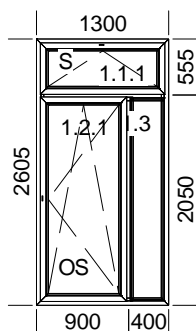

Poz.	Název	Počet	Cena za ks	Cena po slevě/ks	Cena celkem	Práce za ks	Celkem po slevě

14	Okno	1	13 000,00	7 150,00	13 000,00	0,00	7 150,00