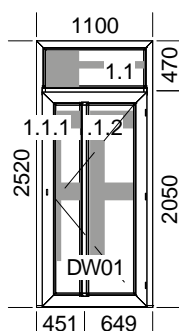

## Popis pozice:

Šířka x Výška [mm]: 1580 x 1625

Profil: **TROCAL 76 MD**

Typ1: Okno 76171/76273 oblé

**Barva: Bílá**

Výplň:

4-16-4 Climaplust U= 1,1

Kování:

## Popis pozice:

Šířka x Výška [mm]: 1175 x 1435

Profil: **TROCAL 76 MD**

Typ1: Okno 76171/76273 oblé

**Barva: Bílá**

Výplň:

**Trojsklo SW U=0.6, F4\_1.1 / R16SW / F4 / R16SW / F4\_1.1**

Kování:

#### Popis pozice:

Šířka x Výška [mm]: 1100 x 2520 Profil: **TROCAL 76 AD**

Typ1: Vchod dovnitř 76102/76206 dv. rám

**Barva: Anthrazitgrau 16/Bílá**

Výplň:

1 x PER-IZOL hladká výplň 24 mm DEKOR široká Anthrazitgrau 16/Bílá

#### Popis pozice:

**1xP dovnitř**

Šířka x Výška [mm]: 905 x 2330 Profil: **TROCAL 76 AD**

Typ1: Vchod dovnitř 76102/76206 dv. rám

**Barva: Ořech 52/Bílá**

Výplň:

**Dvojsklo SW U=1.1, F4\_1.1 / R16SW / F4**