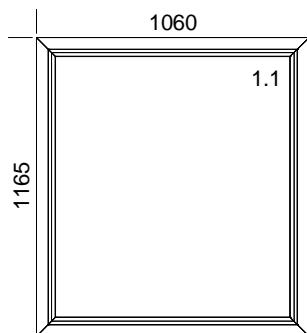

Poz.	Název	Počet	Cena za ks	Cena po slevě/ks	Cena celkem	Práce za ks	Celkem po slevě

41	Okno	1	1 418,18	780,00	1 418,18	0,00	780,00