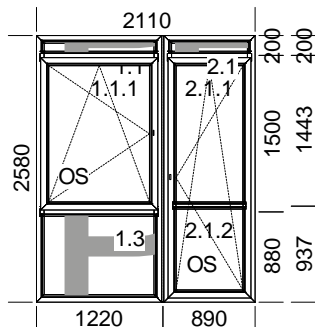

Poz.	Název	Počet	Cena za ks	Cena po slevě/ks	Cena celkem	Práce za ks	Celkem po slevě
25	Okno	1	9 036,36	4 970,00	9 036,36	0,00	4 970,00