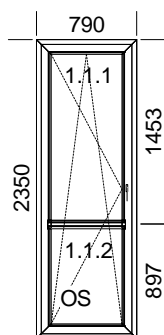

Popis pozice:

fix bez skla

Šířka x Výška [mm]: 820 x 800

Typ1: Okno 616130/620740

Barva rám: Dub tmavý/Bílá

Výplň:

1 x 4-16-4 Climaplust U= 1,1
bez kování

Profil: **TROCAL 70 A.5 Elegance**

montáž	vybourání	začištění
0,00	0,00	0,00

pevné okno DT-bílá, 820x800 mm cena: 630,-- Kč

(bez skla, 8168)

36	Okno	1	4 109,09	2 260,00	4 109,09	0,00	2 260,00