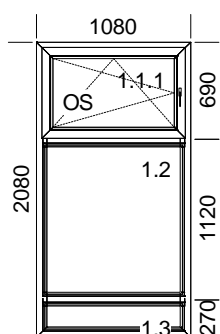

Popis pozice:

1xP

Šířka x Výška [mm]: 720 x 960

Typ1: Okno 76171/76273 oblé

Barva rám: Bílá křídlo: Bílá

Výplň:

1 x 4-16-4 Climaplust U= 1,1

Kování:

1 x OS MIKRO + DFE

Profil: **TROCAL 76 MD**

montáž	vybourání	začištění
0,00	0,00	0,00

jednokřídle bílá-bílá 76 MD-O, 720x960 mm dvojsklo cena: 830,-- Kč/1 ks bez skla

45	Okno	1	5 054,55	2 780,00	5 054,55	0,00	2 780,00