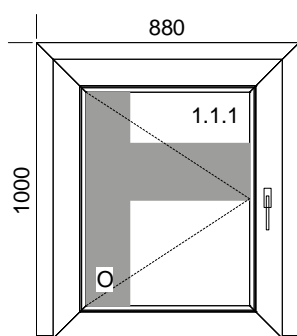

Popis pozice:

1xP bez skla

Šířka x Výška [mm]: 480 x 990

Profil: **TROCAL 76 MD**

Typ1: Okno 76171/76273 oblé

Barva rám: Mahagon/Bílá křídlo: Mahagon/Bílá

Výplň:

1 x 4-16-4 Climaplust U= 1,1

Kování:

1 x OS MIKRO + DFE

montáž	vybourání	začištění
0,00	0,00	0,00

jednokřídle mahagon-bílá 76 MD-O, 480x990 mm dvojsklo cena: 880,-- Kč (78727 Hofman)

38	Okno	1	4 836,36	2 660,00	4 836,36	0,00	2 660,00