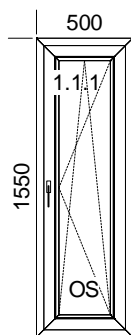

Popis pozice:

1xL BD

Šířka x Výška [mm]: 790 x 2350

Typ1: Okno 76171/76273 oblé

Barva rám: Dub tmavý/Bílá křídlo: Dub tmavý/Bílá

Výplň:

2 x 4-16-4-16-4 ClimatopU=0,6

Sloupky: 1 x Příčka 68 mm Dub tmavý/Bílá

Kování:

1 x OS BD MIKRO +DFE +Schnapper+Madlo

Profil: **TROCAL 76 MD**

montáž	vybourání	začištění
0,00	0,00	0,00

balkonové dveře 790x2350 mm, barva: dub tmavý- bílá, 1xL

2 260,--Kč/ks (trojsklo) Vašák

36	Okno	1	1 781,82	980,00	1 781,82	0,00	980,00