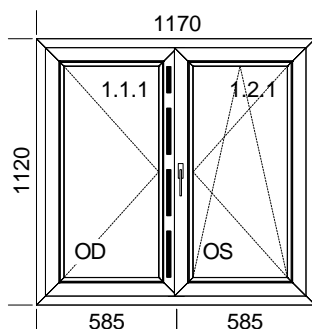

Popis pozice:

1xL bez skla

Šířka x Výška [mm]: 880 x 1000

Profil: **TROCAL 76 AD**

Typ1: Vedl. vchod dovnitř 76102/76204

Barva rám: Bílá křídlo: Bílá

Výplň:

1 x PER-IZOL hladká výplň 24 mm

Kování:

1 x OTEVÍRAVÉ BD GAM FAB

Práh 20 mm

montáž	vybourání	začištění
0,00	0,00	0,00

dveře vedlejší vchodové jednokřídle (průchod 820 mm) bílá-bílá cena: 2 660,-- Kč (78642 Román)
s izolační deskou 24 mm
klička - klička bílá
bezpečnostní zámek X-pert + 3 klíče
okováno kováním n BD

40	Okno	2	3 527,27	1 940,00	7 054,54	0,00	3 880,00