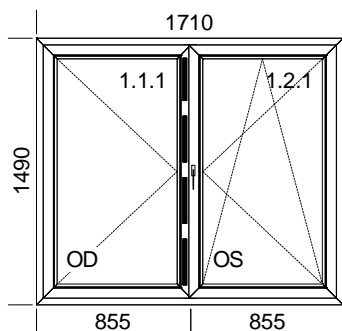

Popis pozice:

1xP bez skla
Šířka x Výška [mm]: 1720 x 1310   Profil: **TROCAL 76 MD**
Typ1: Okno 76171/76273 oblé
Barva rám: Ořech/Bílá křídlo: Ořech/Bílá
Výplň:
2 x 4-16-4 Climaplust U= 1,1
Kování:
1 x OS horní křídlo MIKRO + DFE
1 x OTEVÍRAVÉ dolní křídlo kov.spodem ZV

montáž	vybourání	začištění
0,00	0,00	0,00

dvoukřídle ořech-bílá 76 MD-O, 1720x1310 mm dvojsklo   cena: 2 570,-- Kč/1 ks (bez skla- vybouráno)

43	Okno	1	4 890,91	2 690,00	4 890,91	0,00	2 690,00