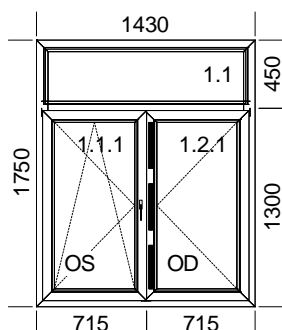

Popis pozice:

trojsklo

Šířka x Výška [mm]: 2370 x 2240 Profil: **TROCAL 88+**

Typ1: Okno 810160/820690

Barva rám: Anthrazitgrau/Bílá křídlo: Anthrazitgrau/Bílá

Výplň:

3 x 4-14-4-14-4 ClimatopU=0,6

Sloupky: 1 x Anthrazitgrau/Bílá

Kování:

1 x OS horní křídlo MIKRO + DFE

1 x OTEVÍRAVÉ dolní křídlo kov.spodem ZV

montáž	vybourání	začištění
0,00	0,00	0,00

balkonová stěna s bočním pevným dílem a dvoukřídlymi dveřmi 2370x2240 mm, barva: šedá - bílá, 1xP, trojsklo 6 200,--Kč/ks

23	Okno	1	5 090,91	2 800,00	5 090,91	0,00	2 800,00