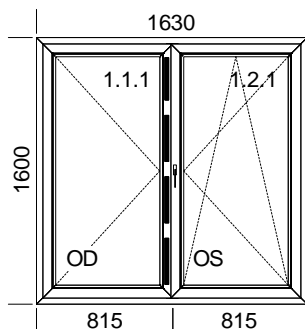

Poz.	Název	Počet	Cena za ks	Cena po slevě/ks	Cena celkem	Práce za ks	Celkem po slevě
48	Okno	1	5 036,36	2 770,00	5 036,36	0,00	2 770,00

Popis pozice:

Šířka x Výška [mm]: 1630 x 1600 Profil: **TROCAL 76 MD**

Typ1: Okno 76171/76273 oblé

Barva rám: Bílá křídlo: Bílá

Výplň:

2 x 4-16-4-16-4 ClimatopU=0,6

Kování:

1 x OS horní křídlo MIKRO + DFE

1 x OTEVÍRAVÉ dolní křídlo kov.spodem ZV

montáž	vybourání	začištění
0,00	0,00	0,00

dvoukřídle bílá-bílá 76 MD-O, 1630x1600 mm trojsklo   cena: 2 770,-- Kč