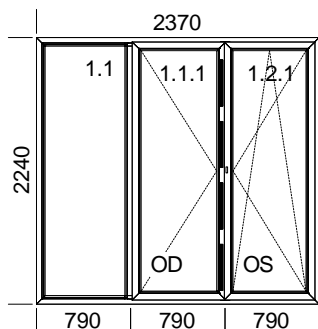

Poz.	Název	Počet	Cena za ks	Cena po slevě/ks	Cena celkem	Práce za ks	Celkem po slevě
22	Okno	1	11 272,73	6 200,00	11 272,73	0,00	6 200,00