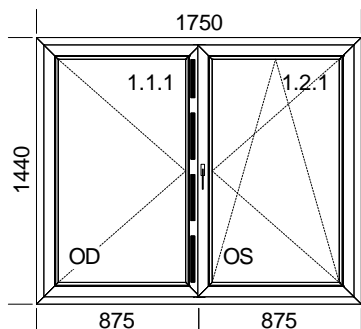

Poz.	Název	Počet	Cena za ks	Cena po slevě/ks	Cena celkem	Práce za ks	Celkem po slevě
12	Okno	1	5 036,36	2 770,00	5 036,36	0,00	2 770,00