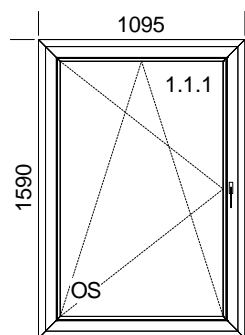

Poz.	Název	Počet	Cena za ks	Cena po slevě/ks	Cena celkem	Práce za ks	Celkem po slevě

07B	Okno	1	3 054,55	1 680,00	3 054,55	0,00	1 680,00