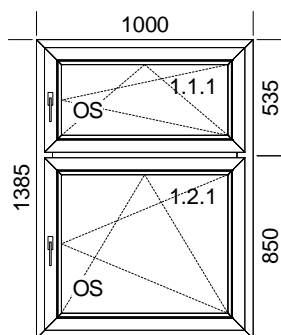

Popis pozice:

Šířka x Výška [mm]: 530 x 1820 Profil: **TROCAL 70 M.5 Elegance**

Typ1: Okno HFB 5103/5207

Barva rám: Dub tmavý/Bílá křídlo: Dub tmavý/Bílá

Výplň:

1 x 4-16-4 Climaplust U= 1,1

Meziskelní mřížka 18mm Mooreiche/bílá

Kování:

1 x OS MIKRO + DFE

montáž	vybourání	začištění
0,00	0,00	0,00

okno jednokřídle 530x1820 mm, barva: dub tmavý - bílá, 1xP 1 350,--Kč/ks

06	Okno	1	3 618,18	1 990,00	3 618,18	0,00	1 990,00