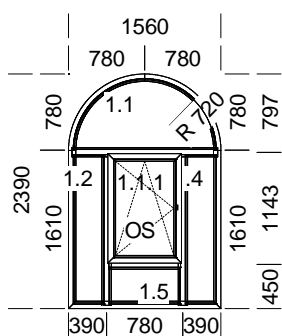

Popis pozice:

bez skla, 1xL, 1xP

Šířka x Výška [mm]: 1430 x 1750 Profil: **TROCAL 70 M.5 Elegance**

Typ1: Okno HFB 5103/5207

Barva rám: GoldenOak/Bílá křídlo: GoldenOak/Bílá

Výplň:

3 x 4-16-4 Climaplust U= 1,1

Sloupky: 1 x GoldenOak/Bílá

Kování:

1 x OS horní křídlo MIKRO + DFE

1 x OTEVÍRAVÉ dolní křídlo kov.spodem ZV

montáž	vybourání	začištění
0,00	0,00	0,00

okno dvoukřídle s nadsvětlikem, 1430x1750 mm, barva: zlatý dub - bílá, 1xL 2 730,--Kč/ks

24	Okno	1	5 454,55	3 000,00	5 454,55	0,00	3 000,00