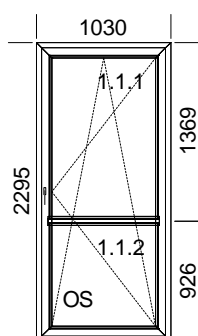

Popis pozice:

bez skla

Šířka x Výška [mm]: 870 x 2560

Profil: **TROCAL 70 M.5 Elegance**

Typ1: Okno HFB 5103/5207

Barva rám: **Bílá křídlo: Bílá**

Výplň:

3 x 4-16-4 Climaplust U= 1,1

Sloupky: 2 x Bílá

Kování:

1 x OS BD MIKRO +DFE +Schnapper+Madlo

montáž	vybourání	začištění
0,00	0,00	0,00

balkonové dveře s nadsvětlíkem 870x2560 mm, barva: bílá, 1xP 2 060,--Kč/ks

20	Okno	1	4 272,73	2 350,00	4 272,73	0,00	2 350,00