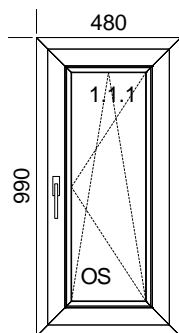

Poz.	Název	Počet	Cena za ks	Cena po slevě/ks	Cena celkem	Práce za ks	Celkem po slevě

37	Okno	1	1 600,00	880,00	1 600,00	0,00	880,00