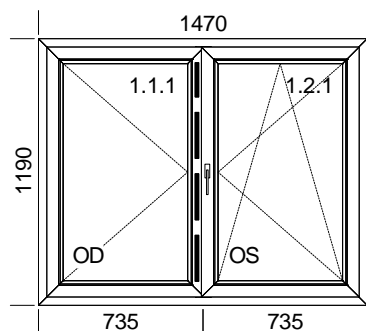

Popis pozice:

vzorová roleta na 88+

Šířka x Výška [mm]: 1090 x 1370 Profil: **TROCAL 88+**

Typ1: Okno 810160/820690

Barva rám: Ořech/Bílá křídlo: Ořech/Bílá

Výplň:

2 x 4-16-4 Climaplust U= 1,1

Sloupky: 1 x Ořech/Bílá

Kování:

1 x OS MIKRO + DFE

montáž	vybourání	začištění
0,00	0,00	0,00

okno jednokřídle se šprosou 1090x1370 mm, barva: bílá, 1xL, + vzorová roleta na 88+ 2 190,--Kč/ks

10	Okno	1	3 818,18	2 100,00	3 818,18	0,00	2 100,00