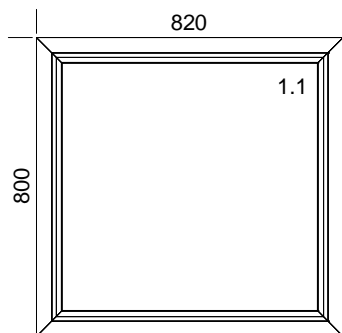

Poz.	Název	Počet	Cena za ks	Cena po slevě/ks	Cena celkem	Práce za ks	Celkem po slevě

34	Okno	1	1 050,00	630,00	1 050,00	0,00	630,00