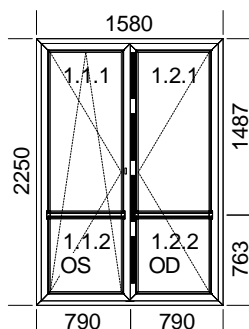

Popis pozice:

vrch bez skla, dole dvojsklo

Šířka x Výška [mm]: 1030 x 2295

Profil: **TROCAL 70 M.5 Elegance**

Typ1: Okno HFB 5103/5207

Barva rám: **GoldenOak/Bílá křídlo: GoldenOak/Bílá**

Výplň:

2 x 4-16-4 Climaplust U= 1,1

Sloupky: 1 x GoldenOak/Bílá

Kování:

1 x OS BD MIKRO +DFE +Schnapper+Madlo

montáž	vybourání	začištění
0,00	0,00	0,00

balkonové dveře jednokřídlé 1030x2295 mm, barva: zlatý dub - bílá, 1x P 2 350,--Kč/ks

21	Okno	1	7 927,27	4 360,00	7 927,27	0,00	4 360,00