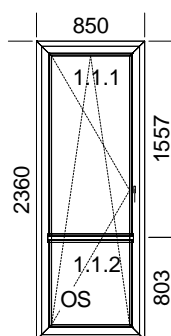

Popis pozice:

1xL

Šířka x Výška [mm]: 985 x 2010

Typ1: Okno 76171/76273 oblé

Barva rám: **Dekor dřeva/Bílá křídlo: Dekor dřeva/Bílá**

Výplň:

1 x 4-16-4-16-4 LUX U=0,7

Meziskelní mřížka 18mm Bílá/Dekor

Kování:

1 x OS BD MIKRO +DFE +Schnapper+Madlo

Profil: **TROCAL 76 MD**

montáž	vybourání	začištění
0,00	0,00	0,00

schocobraun 887505-167/bílá meziskelní mřížka 18 mm

cena: 3 030,-- Kč/ ks 1xL, trojsklo LUX 0,7 (78251 Berka)

18	Okno	1	3 327,27	1 830,00	3 327,27	0,00	1 830,00