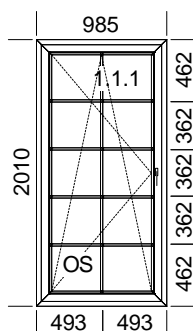

Popis pozice:

1xP BD bes skla a kování

Šířka x Výška [mm]: 900 x 2350

Typ1: Okno HFB 5103/5207

Barva rám: **Bílá křídlo: Bílá**

Výplň:

1 x 4-16-4 Climaplust U= 1,1

Kování:

1 x OS BD MIKRO +DFE +Schnapper+Madlo

Profil: **TROCAL 70 M.5 Elegance**

montáž	vybourání	začištění
0,00	0,00	0,00

balkonové dveře 900x2350 mm, barva: bílá, 1xP 1 810,--Kč/ks (bez skla a kování)

17	Okno	1	5 509,09	3 030,00	5 509,09	0,00	3 030,00