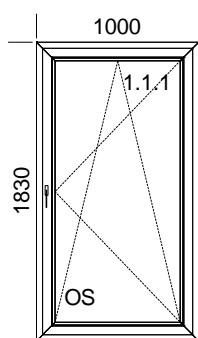

**Popis pozice:**

**1xP rám dodělat**

Šířka x Výška [mm]: 1000 x 1830 Profil: **TROCAL 76 AD**

Typ1: Okno 76101/76201 rovné

**Barva rám: GoldenOak/Bílá křídlo: GoldenOak/Bílá**

Výplň:

1 x 4-16-4 Climaplust U= 1,1