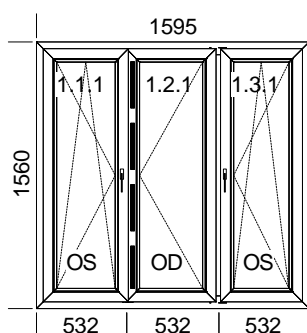

Popis pozice:

Šířka x Výška [mm]: 1425 x 1515 Profil: **TROCAL 70 M.5 Elegance**

Typ1: Okno HFB 5103/5207

Barva rám: Bílá křídlo: Bílá

Výplň:

3 x 4-16-4 Climaplust U= 1,1

Sloupky: 2 x Bílá

Kování:

3 x OS MIKRO + DFE

montáž	vybourání	začištění
0,00	0,00	0,00

okno trojkřídle s pevným sloupkem 1425x1515 mm, barva: bílá, 2 ks 2 955,--Kč/ks

14	Okno	1	5 418,18	2 980,00	5 418,18	0,00	2 980,00