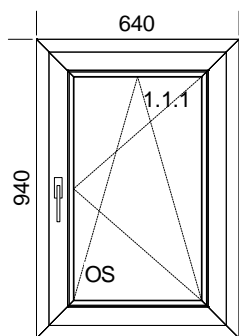

Popis pozice:

1xP rám dodělat

Šířka x Výška [mm]: 1000 x 1830 Profil: **TROCAL 76 AD**

Typ1: Okno 76101/76201 rovné

Barva rám: GoldenOak/Bílá křídlo: GoldenOak/Bílá

Výplň:

1 x 4-16-4 Climaplust U= 1,1

Kování:

1 x OS MIKRO + DFE

montáž	vybourání	začištění
0,00	0,00	0,00

okno jednokřídle 76 AD 1000x1830 mm, barva: DZ-bílá 1xP 1 660,-- Kč/ks (není rám dodělat - dorazák)

04A	Okno	1	1 963,64	1 080,00	1 963,64	0,00	1 080,00