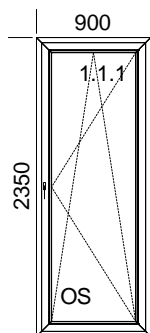

Poz.	Název	Počet	Cena za ks	Cena po slevě/ks	Cena celkem	Práce za ks	Celkem po slevě
16	Okno	1	3 290,91	1 810,00	3 290,91	0,00	1 810,00