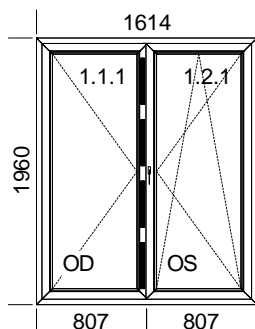

Popis pozice:

bez skla, okno levé, dveře pravé

Šířka x Výška [mm]: 2110 x 2580

Typ1: Okno HFB 5103/5207

Typ2: Okno HFB 5103/5207

Barva rám: Bílá křídlo: Bílá

Výplň:

3 x 4-16-4 Climaplus U= 1,1

3 x PER-IZOL hladká výplň 24 mm

Sloupky: 4 x Bílá

Kování:

1 x OS BD MIKRO +DFE +Schnapper+Madlo

1 x OS MIKRO + DFE

1 x Spojovák H Bílá

montáž	vybourání	začištění
0,00	0,00	0,00

Profil: **TROCAL 70 M.5 Elegance**

balkonová stěna s dveřmi a jednokřídlým oknem s nadsvětlíkem a parapetní výplňovou deskou 2110x2580 mm, barva: bílá 4 970,--Kč/ks

30	Okno	1	6 727,27	3 700,00	6 727,27	0,00	3 700,00