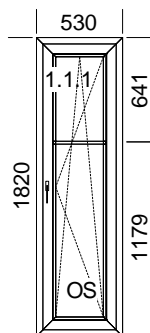

Poz.	Název	Počet	Cena za ks	Cena po slevě/ks	Cena celkem	Práce za ks	Celkem po slevě

05	Okno	1	2 454,55	1 350,00	2 454,55	0,00	1 350,00