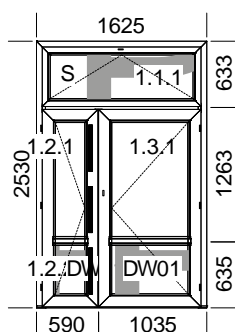

Popis pozice:

Šířka x Výška [mm]: 1080 x 2080

Profil: **TROCAL 76 MD**

Typ1: Okno 76171/76273 oblé

Barva rám: Golden Oak křídlo: Golden Oak

Výplň:

3 x 4-16-4 CP+Kůra čirá U=1,1

Sloupky: 2 x Sloupek 6K 98 mm ST Golden Oak

Kování:

1 x OS MIKRO + DFE

montáž	vybourání	začištění
0,00	0,00	0,00

DZ-DZ 76 MD-O, 1080x2080 mm křídlo dvojsklo kůra čirá cena: 2 780,-- Kč bez skla fixi

46	Dveře	1	18 800,00	10 340,00	18 800,00	0,00	10 340,00