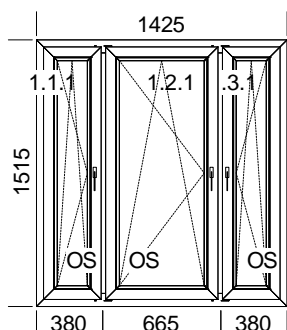

Popis pozice:

1xP

Šířka x Výška [mm]: 1750 x 1440 Profil: **TROCAL 70 M.5 Elegance**

Typ1: Okno HFB 5103/5207

Barva rám: Ořech/Bílá křídlo: Ořech/Bílá

Výplň:

2 x 4-16-4 Climaplust U= 1,1

Kování:

1 x OS horní křídlo MIKRO + DFE

1 x OTEVÍRAVÉ dolní křídlo kov.spodem ZV

montáž	vybourání	začištění
0,00	0,00	0,00

okno dvoukřídle s pohyblivým sloupkem, 1750x1440 mm, barva: ořech-bílá, 1xP 2 770,--Kč/ks (chybí 1 sklo)

13	Okno	2	5 409,09	2 975,00	10 818,18	0,00	5 950,00