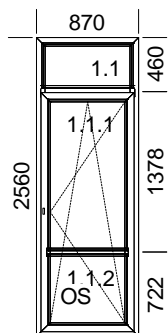

Poz.	Název	Počet	Cena za ks	Cena po slevě/ks	Cena celkem	Práce za ks	Celkem po slevě
19	Okno	1	3 745,45	2 060,00	3 745,45	0,00	2 060,00