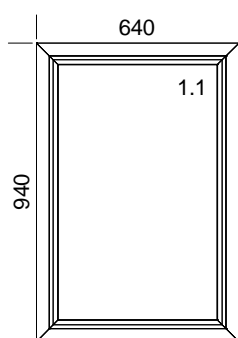

Popis pozice:

1xP BD

Šířka x Výška [mm]: 1614 x 1960

Typ1: Okno HFB 5103/5207

Barva rám: Golden Oak křídlo: Golden Oak

Výplň:

2 x 4-16-4Climaplus 1,1 SW-SH

Kování:

1 x OS horní křídlo MIKRO + DFE

1 x OTEVÍRAVÉ dolní křídlo kov.spodem ZV

montáž	vybourání	začištění
0,00	0,00	0,00

Profil: **TROCAL 70 M.5 Elegance**

dvoukřídlé balkonové dveře 1614x1960 1xP DZ-DZ cenA: 3 700,-- Kč (7119 Berka)

33	Okno	1	1 000,00	600,00	1 000,00	0,00	600,00