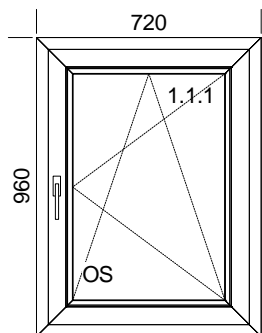

Poz.	Název	Počet	Cena za ks	Cena po slevě/ks	Cena celkem	Práce za ks	Celkem po slevě
44	Okno	1	1 509,09	830,00	1 509,09	0,00	830,00