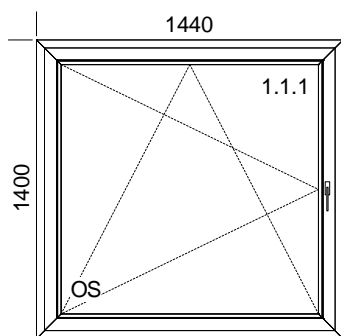

Popis pozice:

1xP bez skla

Šířka x Výška [mm]: 1000 x 1385 Profil: **TROCAL 76 MD**

Typ1: Okno 76171/76273 oblé

Barva rám: Ořech/Bílá křídlo: Ořech/Bílá

Výplň:

2 x 4-16-4 Climaplust U= 1,1

Sloupky: 1 x Sloupek 6K 98 mm ST Ořech/Bílá

Kování:

2 x OS MIKRO + DFE

montáž	vybourání	začištění
0,00	0,00	0,00

okno dvoukřídle 1000x1385 mm, barva: ořech-bílá, 1x P, 1 990,--Kč/ks
76 MD-O (bez skla, zak 78258/5A9)

07A	Okno	1	3 290,91	1 810,00	3 290,91	0,00	1 810,00