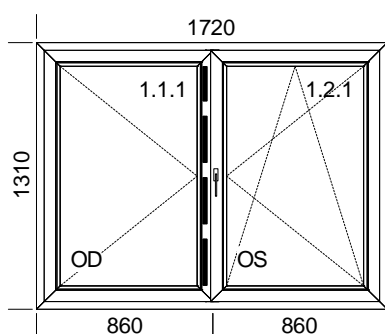

Popis pozice:

Šířka x Výška [mm]: 1060 x 1165   Profil: **TROCAL 76 MD**
Typ1: Okno 76171/76273 oblé
Barva rám: Dub tmavý/Bílá
Výplň:
1 x 4-16-4 Climaplust U= 1,1
bez kování

montáž	vybourání	začištění
0,00	0,00	0,00

pevné DT-bílá 76 MD-O, 1060x1165 mm dvojsklo   cena: 780,-- Kč/1 ks (78765 Plundrová)

42	Okno	1	4 672,73	2 570,00	4 672,73	0,00	2 570,00