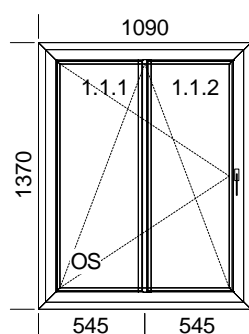

Popis pozice:

1xL

Šířka x Výška [mm]: 1095 x 1590 Profil: **TROCAL 76 MD**

Typ1: Okno 76171/76273 oblé

Barva rám: Dub tmavý/Bílá křídlo: Dub tmavý/Bílá

Výplň:

1 x 4-16-4 Climaplust U= 1,1

Kování:

1 x OS MIKRO + DFE

montáž	vybourání	začištění
0,00	0,00	0,00

okno jednokřídle 1095x1590 mm, barva: dub tmavý-bílá, 1xL 1 680,--Kč/ks (78241 Svatuška)

08	Okno	1	3 981,82	2 190,00	3 981,82	0,00	2 190,00